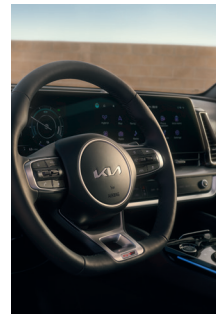

GÜVENLİK VE EMNİYET	LIVE	COOL	ELEGANCE KONFOR	ANNIVERSARY EDITION	PRESTIGE
Hız Sabitleyici (Cruise Control)	●	●	●	—	—
Stop & Go Özellikli Akıllı Hız Sabitleyici (Smart Cruise Control)	—	—	—	●	●
Ön Çarpışma Engelleme Asistanı (FCA)	●	●	●	—	—
Ön Çarpışma Engelleme Asistanı (FCA-JX)(Kavşak Dönüş Desteği)	—	—	—	●	●
Arka Çapraz Trafik Çarpışma Önleme Asistanı (RCCA)	—	—	—	●	●
Kör Nokta Çarpışma Önleme Asistanı (BCA)	—	—	—	●	●
Kör Nokta Görüntüleme Asistanı (BVM)	—	—	—	●	●
Arka Park Çarpışma Önleme Asistanı (PCA)	—	—	—	●	●
Şerit Takip Asistanı (LFA)	●	●	●	●	●
Şeritte Kalma Asistanı (LKA)	●	●	●	●	●
Akıllı Hız Limiti Asistanı (ISLA)	●	●	●	●	●
ISOFIX Çocuk Koltuğu Bağlantı Noktaları	●	●	●	●	●
Sürücü ve Ön Yolcu Hava Yastığı	●	●	●	●	●
Yan ve Perde Hava Yastıkları	●	●	●	●	●
Orta Konsol Hava Yastığı	●	●	●	●	●
Arka Yolcu & Eşya Uyarısı	●	●	●	●	●
Çocuk Güvenlik Kilidi	●	●	●	●	●
Motor Kilitleme Sistemi (Immobilizer)	●	●	●	●	●
HAC (Yokuş Kalkış Desteği Sistemi)	●	●	●	●	●
DBC (Yokuş İnisi Desteği Sistemi)	●	●	●	●	●
ESC (Elektronik Dengeleme Programı)	●	●	●	●	●
TPMS (Lastik Basınç İzleme Sistemi)	●	●	●	●	●
ABS Fren Sistemi	●	●	●	●	●
TSA (Treyler Dengeleme Asistanı)	●	●	●	●	●