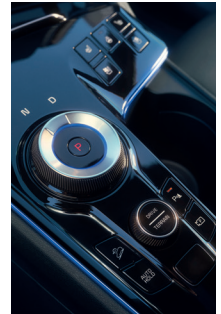

GÜVENLİK VE EMNİYET	LIVE	COOL	ELEGANCE KONFOR	ANNIVERSARY EDITION	PRESTIGE
Hız Sabitleyici (Cruise Control)	●	●	●	—	—
Stop & Go Özellikli Akıllı Hız Sabitleyici (Smart Cruise Control)	—	—	—	●	●
Ön Çarpışma Engelleme Asistanı (FCA)	●	●	●	—	—
Ön Çarpışma Engelleme Asistanı (FCA-JX)(Kavşak Dönüş Desteği)	—	—	—	●	●
Arka Çapraz Trafik Çarpışma Önleme Asistanı (RCCA)	—	—	—	●	●
Kör Nokta Çarpışma Önleme Asistanı (BCA)	—	—	—	●	●
Kör Nokta Görüntüleme Asistanı (BVM)	—	—	—	●	●
Arka Park Çarpışma Önleme Asistanı (PCA)	—	—	—	●	●
Şerit Takip Asistanı (LFA)	●	●	●	●	●
Şeritte Kalma Asistanı (LKA)	●	●	●	●	●
Akıllı Hız Limiti Asistanı (ISLA)	●	●	●	●	●
ISOFIX Çocuk Koltuğu Bağlantı Noktaları	●	●	●	●	●
Sürücü ve Ön Yolcu Hava Yastığı	●	●	●	●	●
Yan ve Perde Hava Yastıkları	●	●	●	●	●
Orta Konsol Hava Yastığı	●	●	●	●	●
Arka Yolcu & Eşya Uyarısı	●	●	●	●	●
Çocuk Güvenlik Kilidi	●	●	●	●	●
Motor Kilitleme Sistemi (Immobilizer)	●	●	●	●	●
HAC (Yokuş Kalkış Desteği Sistemi)	●	●	●	●	●
DBC (Yokuş İnisi Desteği Sistemi)	●	●	●	●	●
ESC (Elektronik Dengeleme Programı)	●	●	●	●	●
TPMS (Lastik Basınç İzleme Sistemi)	●	●	●	●	●
ABS Fren Sistemi	●	●	●	●	●
TSA (Treyler Dengeleme Asistanı)	●	●	●	●	●