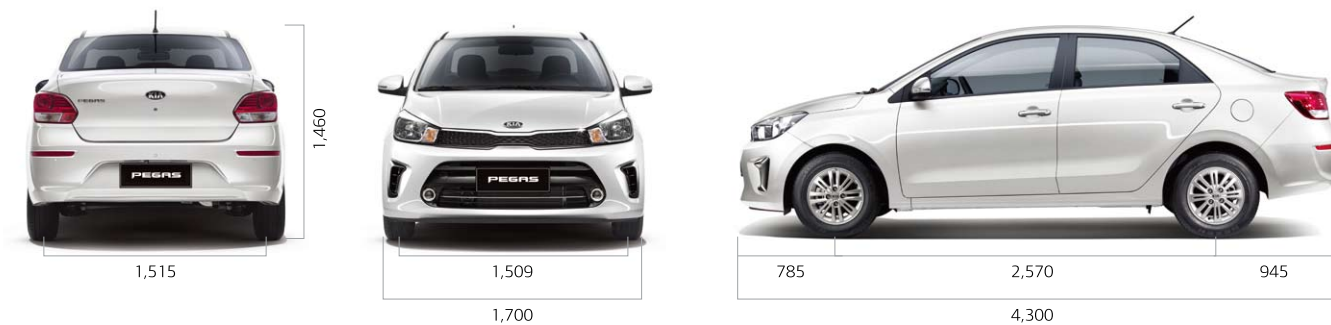

الألوان الخارجية والإطارات

السيارة متاحة بـ 7 ألوان جذابة مع طرازين مختلفين للإطارات لتبرز جاذبية وديناميكية تصميم سيارة بيجاس.

الألوان الخارجية

الإطارات

الألوان الداخلية (mm)

تنطبق كل المعلومات المذكورة على آخر المعلومات المتاحة في وقت الإعلان عن السيارة. وتبدل شركة كيا موتورز كل جهد ممكن لضمان الدقة. من وقت لآخر، قد تحتاج شركة كيا موتورز إلى تحديث أو إجراء تغييرات على ميزات السيارة ومعلومات السيارات الأخرى الموجودة في هذا الكتيب. تتضمن بعض السيارات المعروضة معدات اختيارية قد لا تكون متوفرة في بعض المناطق التي نتاج فيها السيارة. جميع شاشات الفيديو والكاميرا المعروضة هي محاكاة للحقيقة. ولا يعد هذا المنشور بأي حال من الأحوال أكثر من عرضاً لصفات السيارة. للحصول على المزيد من المعلومات، برجاء الاتصال بوكيل كيا المحلي. © 2018 شركة كيا موتورز. يحظر إعادة نسخ محتويات هذه المادة دون إذن من شركة كيا موتورز.