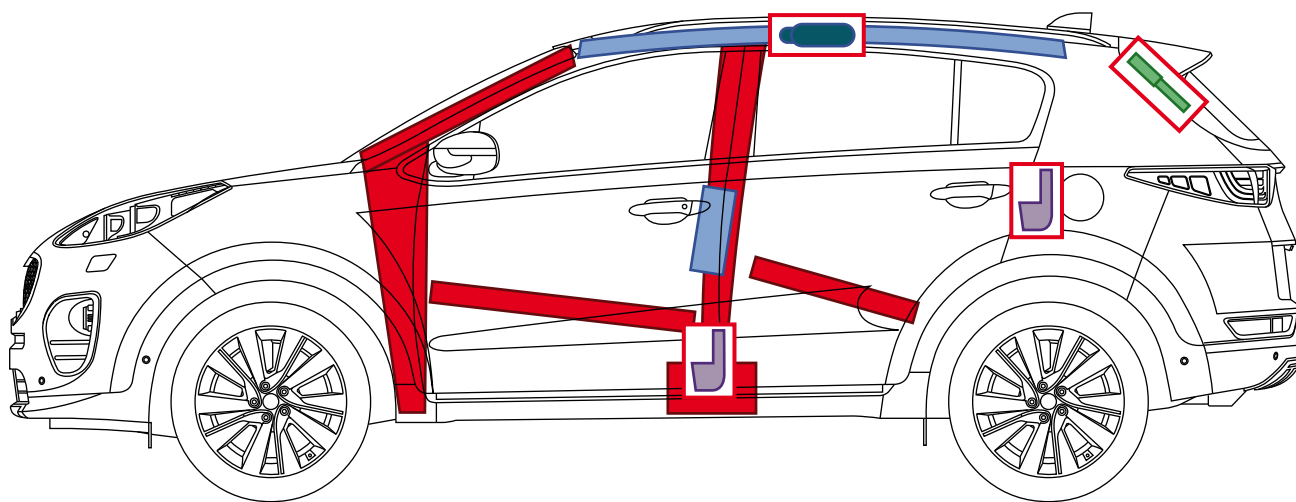

Kia Sportage (QL)
od roku 2019
Diesel 48V

Movement that inspires

 Poduszka /
kurtyna powietrzna

 Generator gazu

 Napinacz pasa
bezpieczeństwa

 Wzmocnienia
karoserii

 Siłownik gazowy

 Wzmocnienia chroniące
przy dachowaniu