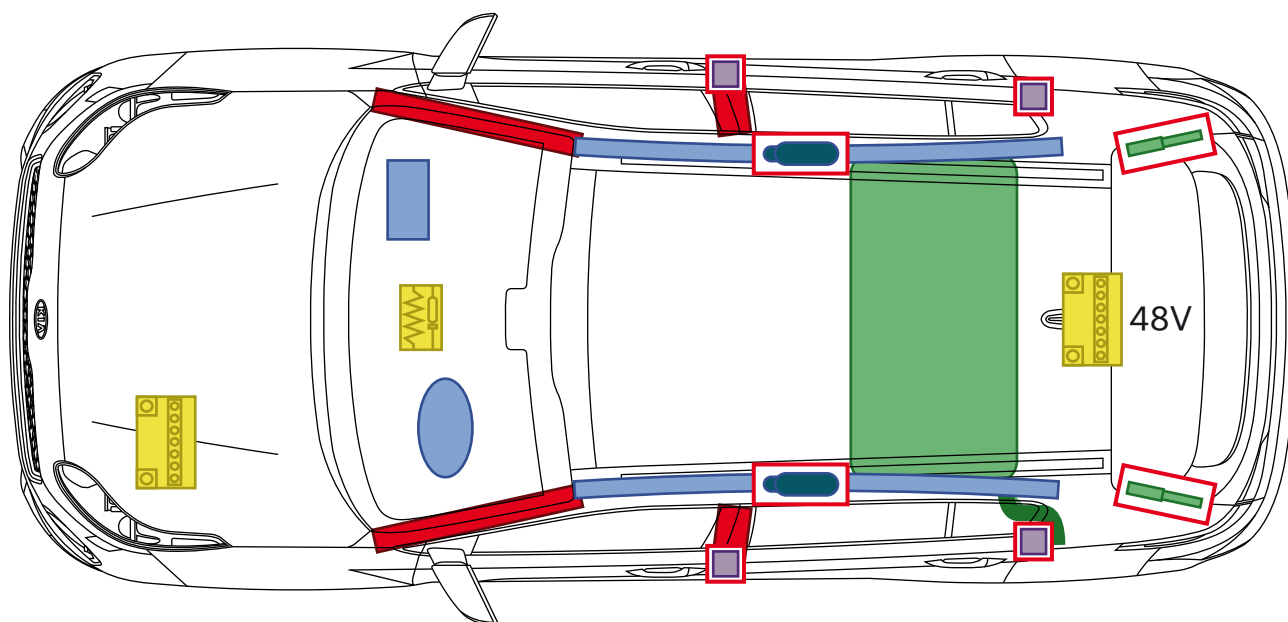

Kia Sportage (QL)
od roku 2019
Diesel 48V

Movement that inspires

 Poduszka /
kurtyna powietrzna

 Generator gazu

 Napinacz pasa
bezpieczeństwa

 Wzmocnienia
karoserii

 Siłownik gazowy

 Wzmocnienia chroniące
przy dachowaniu