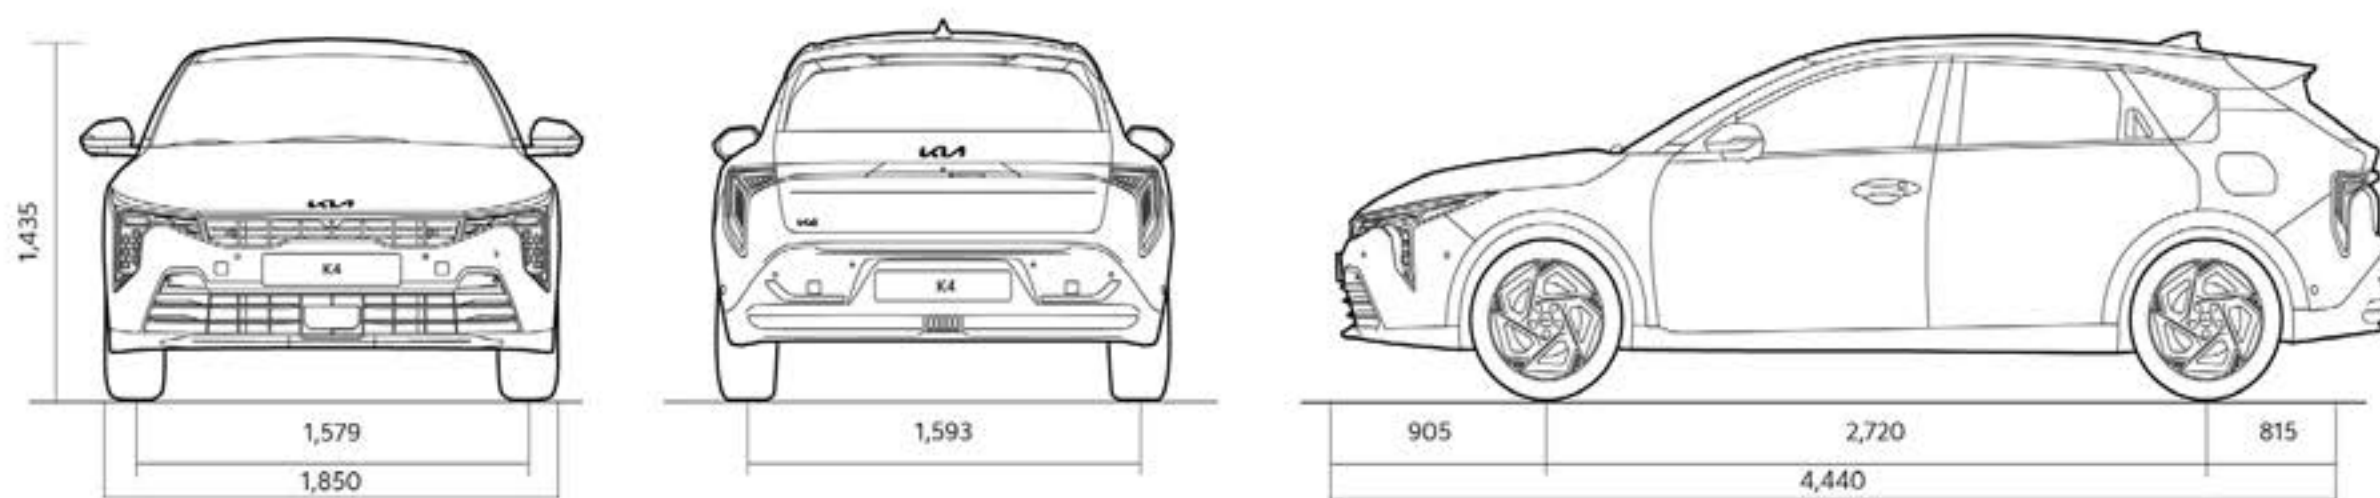

17" könnyűfém-
keréktárcsa

K4 GT-Line:

18" könnyűfém-
keréktárcsa

Konfigurátor >

Külső méretek.

K4:

K4 - GT-Line:

[Konfigurátor >](#)