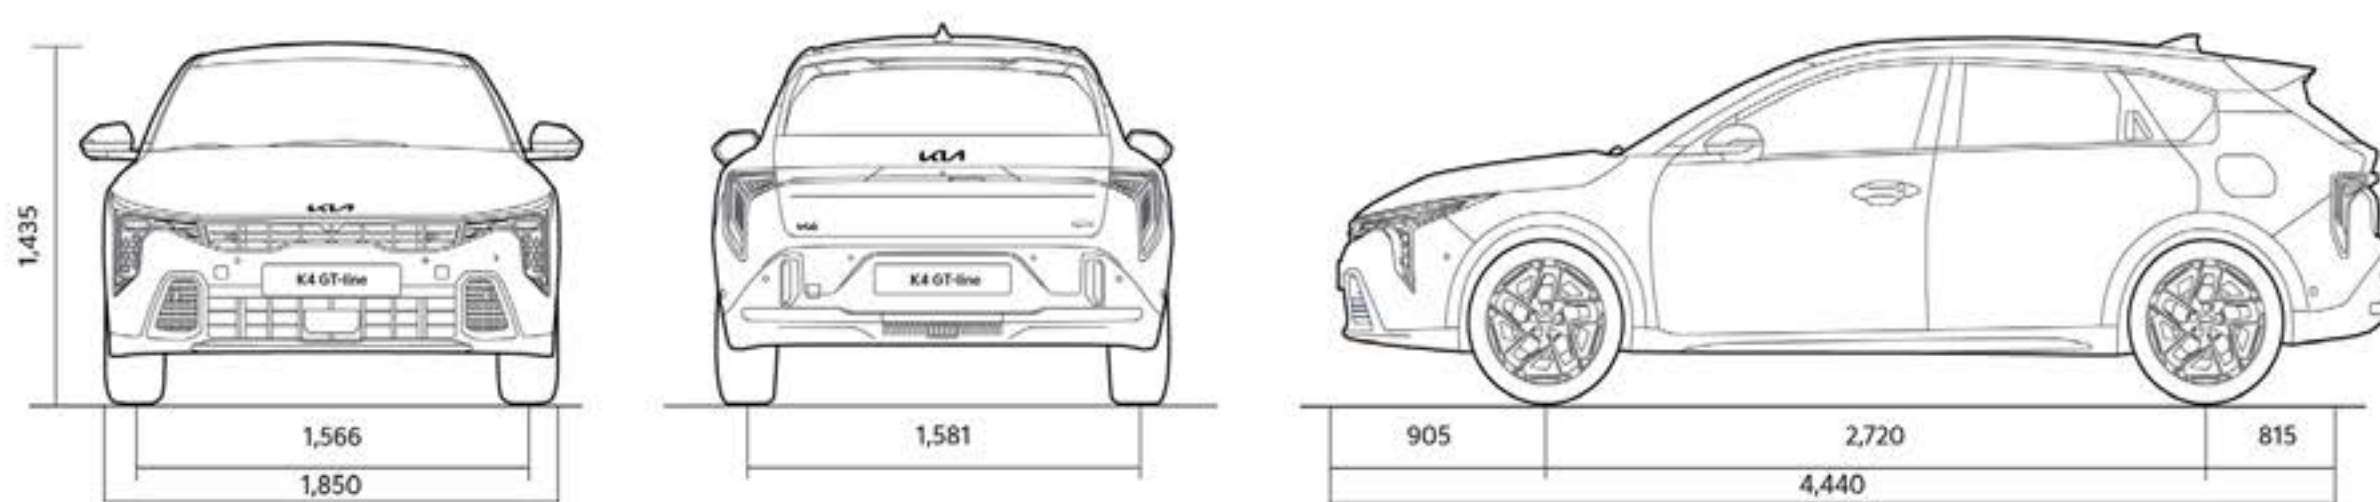

17" könnyűfém-
keréktárcsa

K4 GT-Line:

18" könnyűfém-
keréktárcsa

Konfigurátor >

Külső méretek.

K4:

K4 - GT-Line:

[Konfigurátor >](#)