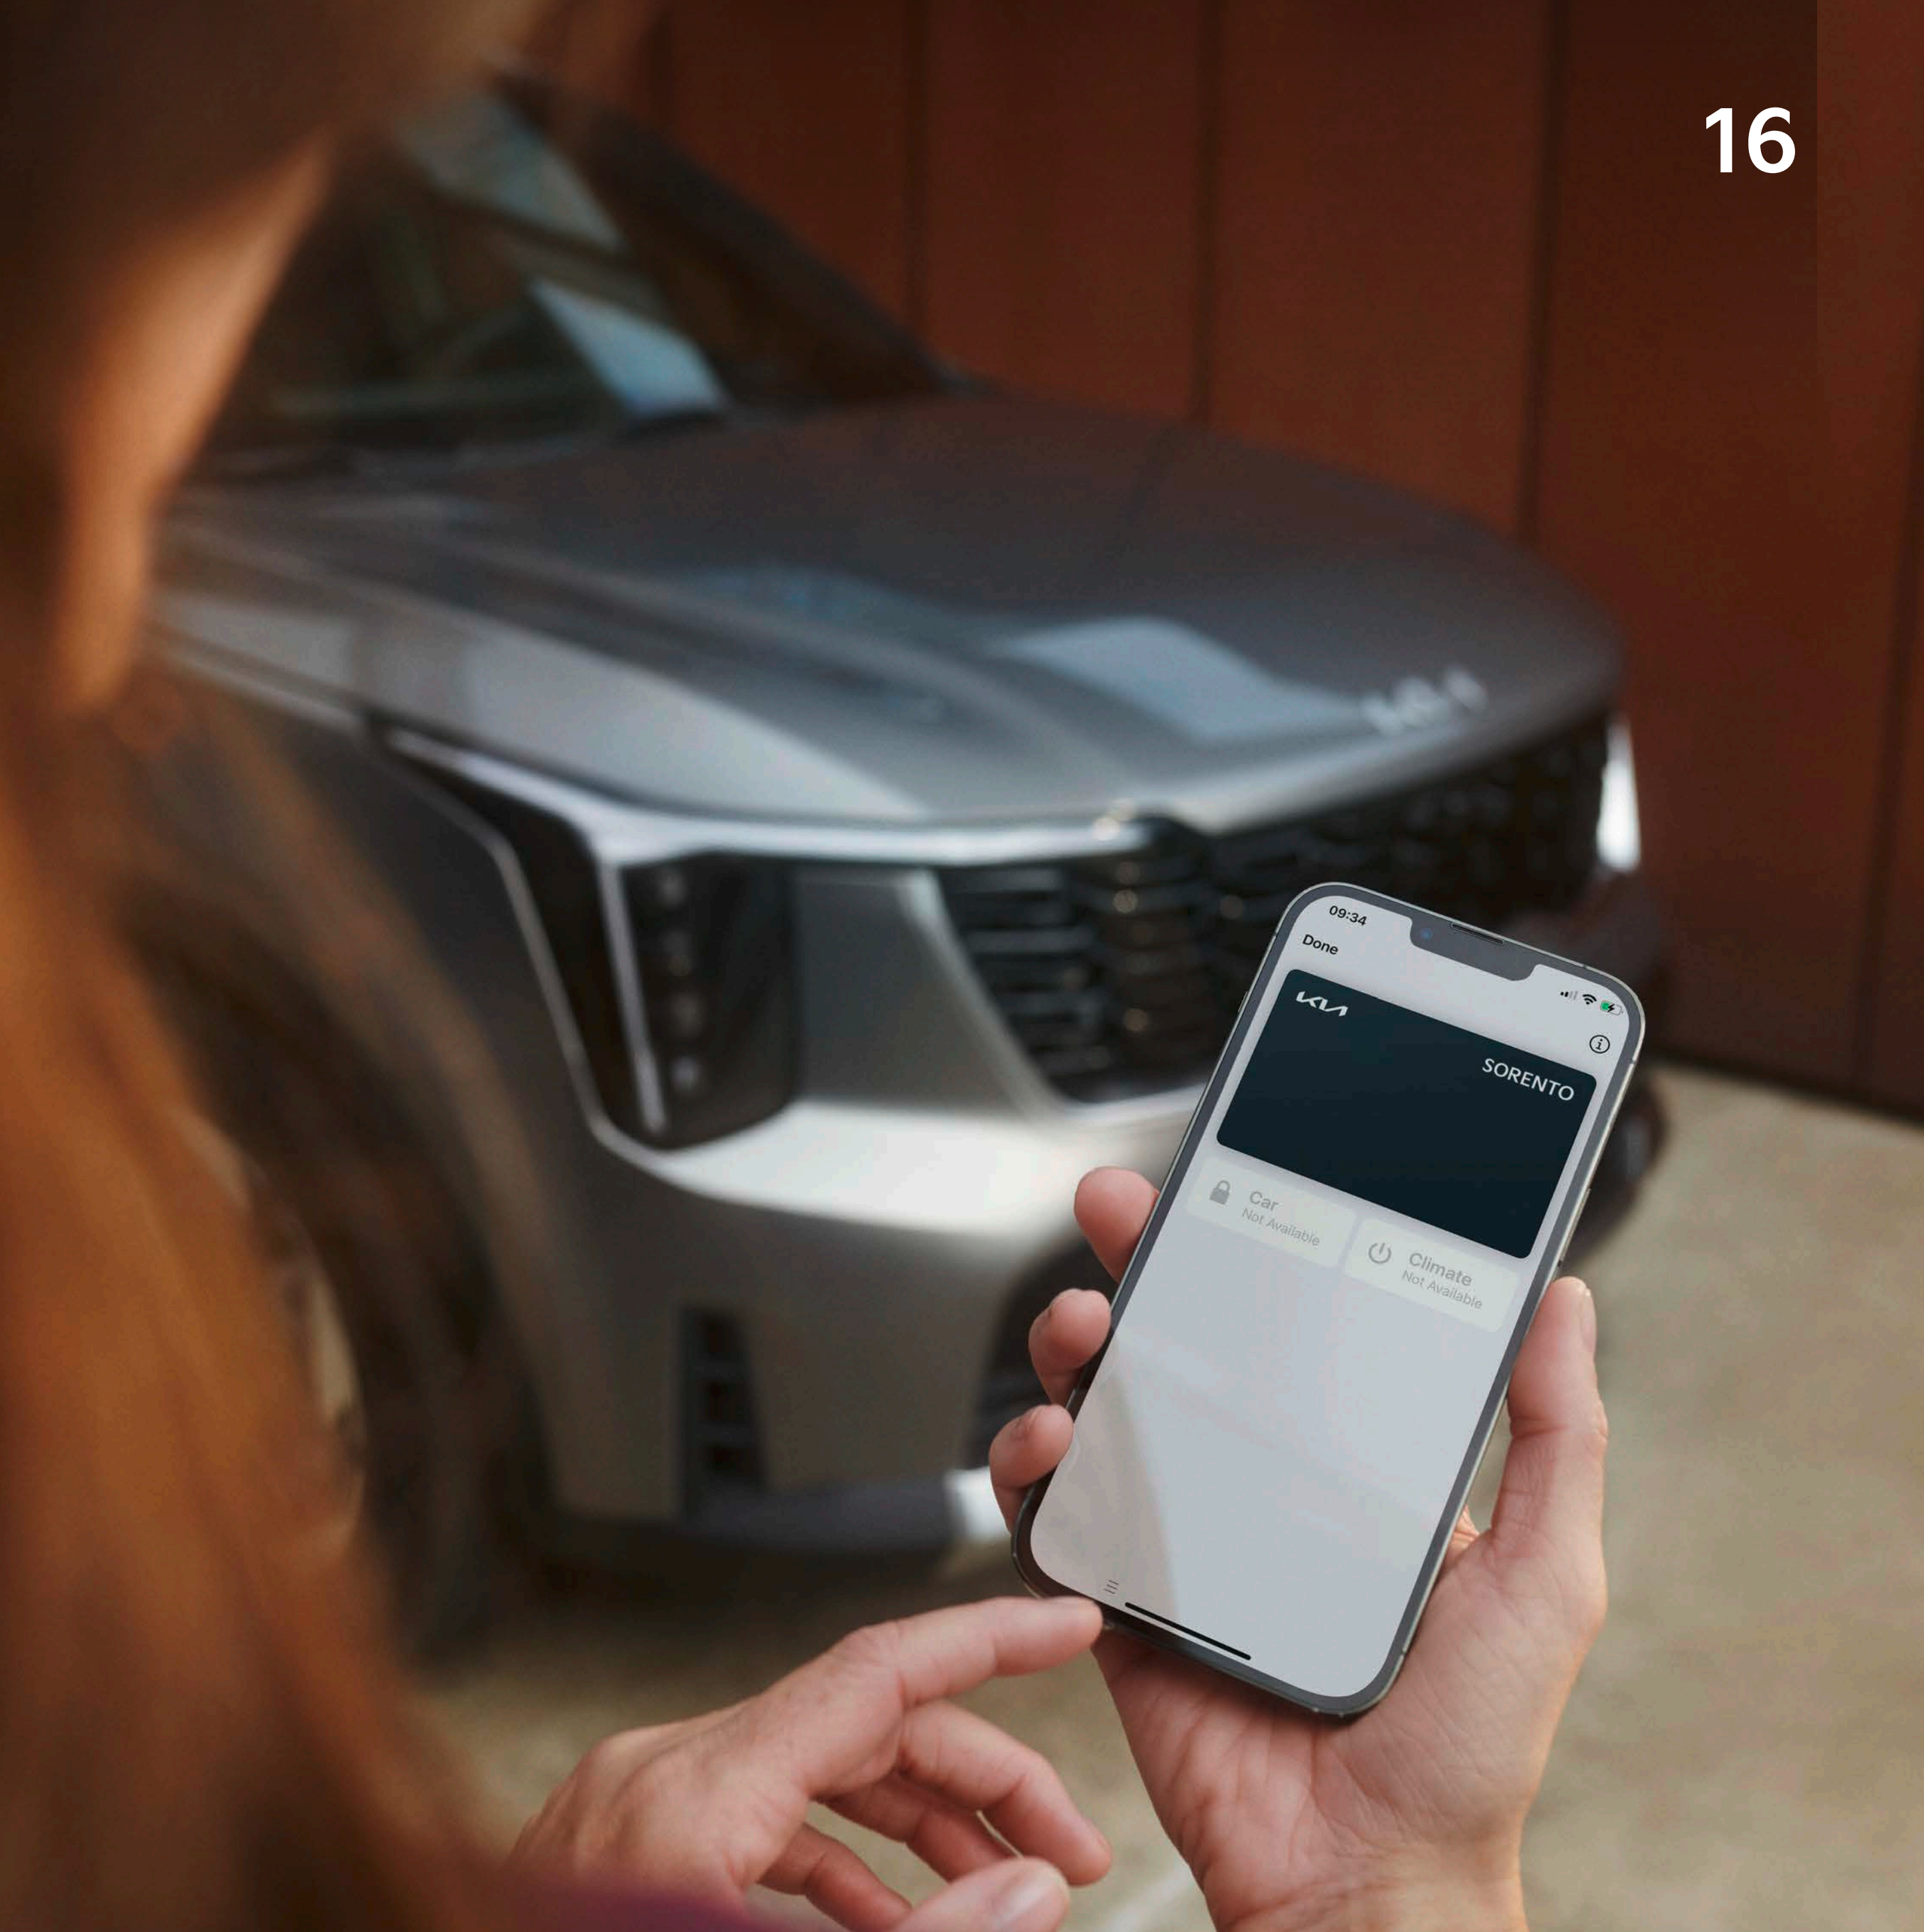

[Voir les animations >](#)

Connectivité

Votre hub de connectivité.

Double écran panoramique.

Le double écran panoramique offre une expérience visuelle immersive, offrant un accès intuitif à diverses fonctionnalités et informations essentielles tout en minimisant les distractions.

[En savoir plus >](#)

Clé digitale 2.0.

Augmentez encore votre confort lors de vos déplacements grâce à la clé digitale Kia. Cette innovation vous permet d'accéder et de démarrer votre Sorento en toute simplicité, directement depuis votre smartphone.