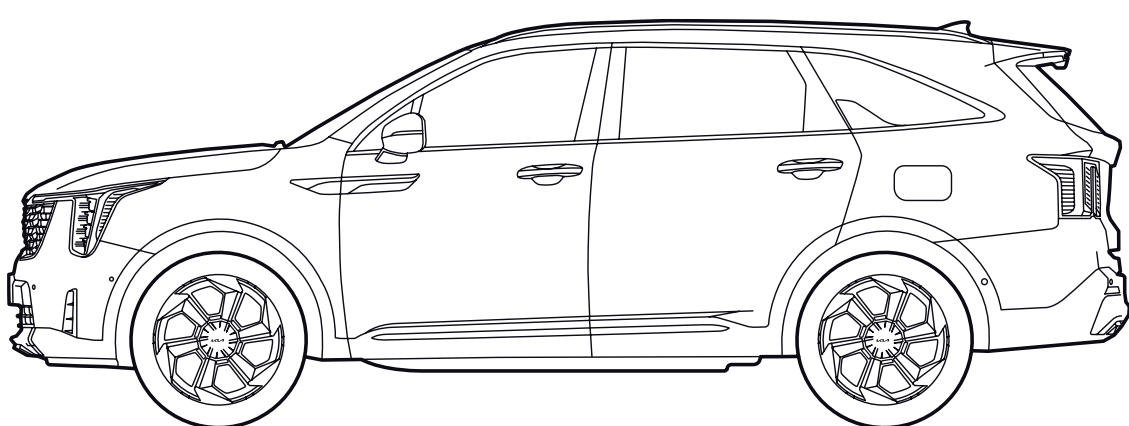

Schéma des dimensions.

925	2,815	1,075
	4,815