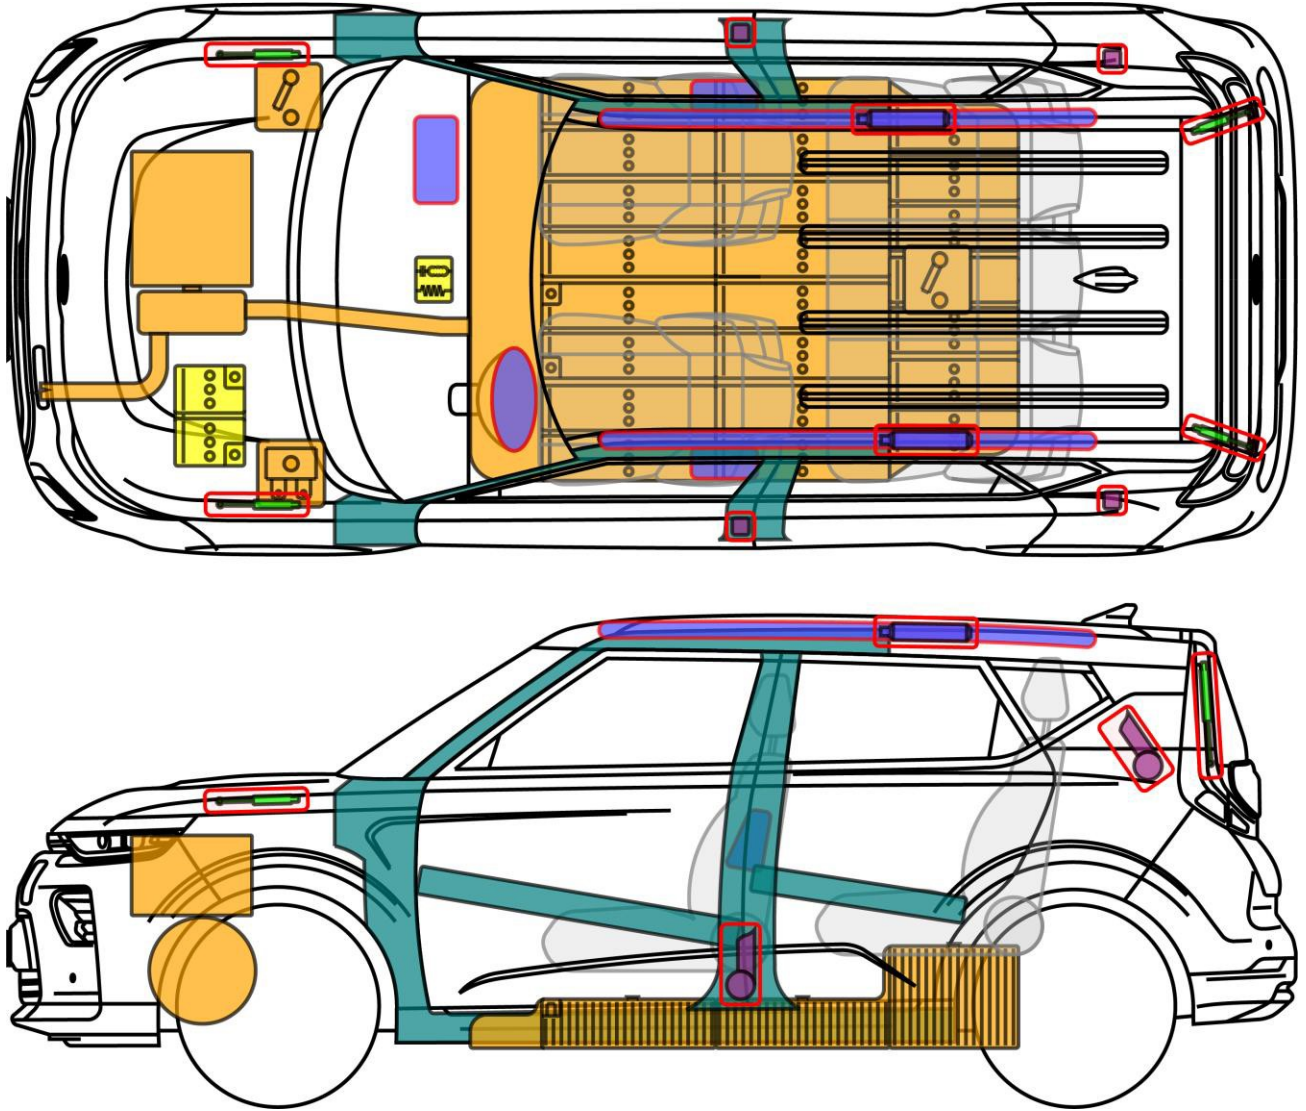

# Soul EV (SK3)

Vuodesta 2019

## Selitys

Turvatyyny

Vahvistus

SRS-ohjauksyksikkö

Korkeajänniteakku

Varastoitu kaasunkehitin

Automaattinen kallistuksen vakaaja

12 V:n akku

Korkeajännite-kaapeli/-osa

Turvavyön esikiristin

Sylinteri

Polttoainesäiliö

Korkeajännitteen irtikytkeminen hätätilanteissa

Soul EV