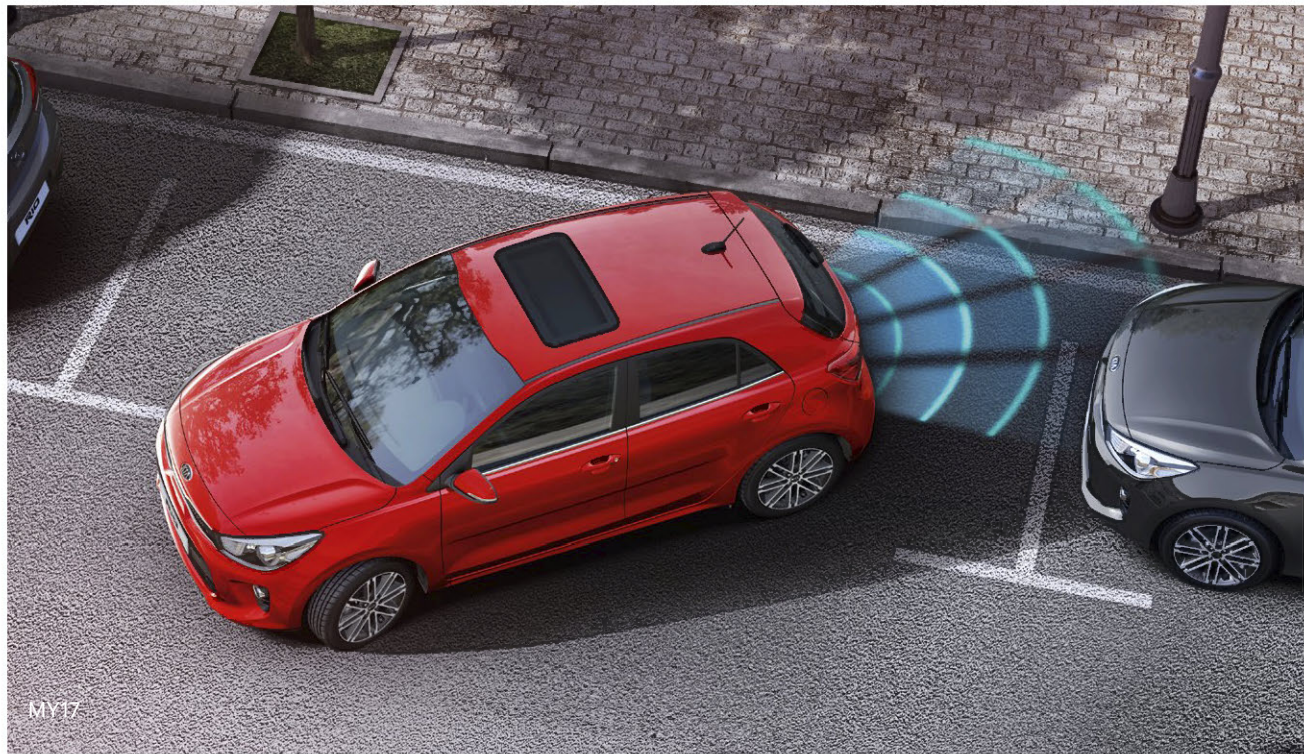

Control de distancia de aparcamiento. Aparca de una manera sencilla gracias a los sonidos de advertencia que te avisarán según la distancia de los obstáculos. Podrás maniobrar para aparcar de un modo sencillo, rápido y seguro. Pueden existir diferencias visuales según los sensores instalados en la fábrica.

66603ADE00 (trasero)
66602ADE00 (delantero)