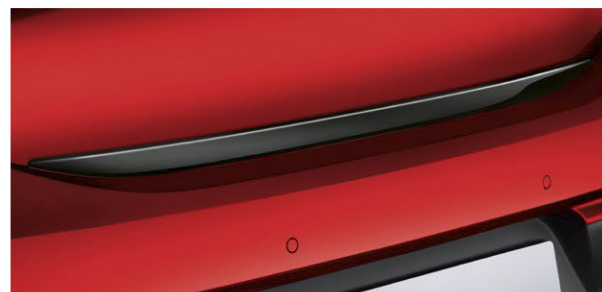

Para los amantes del diseño.

Haz que tu Kia Rio sea más elegante con estos increíbles accesorios.
Mejora el diseño exterior con estas llamativas molduras con un toque de color.

Kit de personalización exterior, negro.

H8300ADE00BL (kit)
H8420ADE00BL (molduras laterales)
H8491ADE00BL (moldura trasera)
H8431ADE00BL (embellecedores para los retrovisores exteriores)

Kit de personalización exterior, rojo

H8420ADE00RD (molduras laterales)
H8491ADE00RD (moldura trasera)
H8431ADE00RD (embellecedores para los retrovisores exteriores)

Kit de personalización exterior, color plata

H8300ADE00SL (kit)
H8420ADE00SL (molduras laterales)
H8491ADE00SL (moldura trasera)
H8431ADE00SL (embellecedores para los retrovisores exteriores)