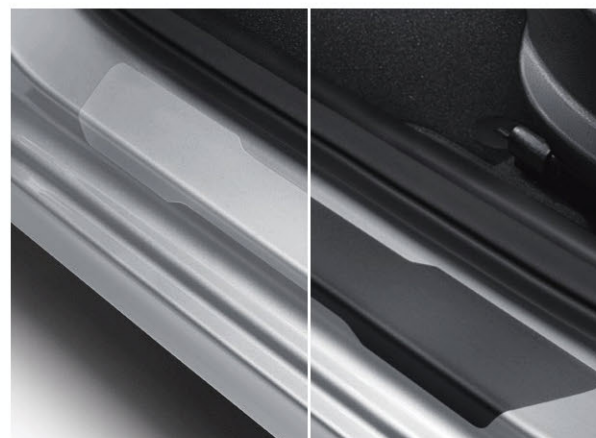

Moldura embellecedora bajo puerta. La primera impresión es la que cuenta. Estas molduras embellecedoras bajo puerta en aluminio ofrecen un brillante destello de bienvenida a los pasajeros de tu Rio. Están diseñadas a medida y lucen el logo de Rio.
H8450ADE00AL