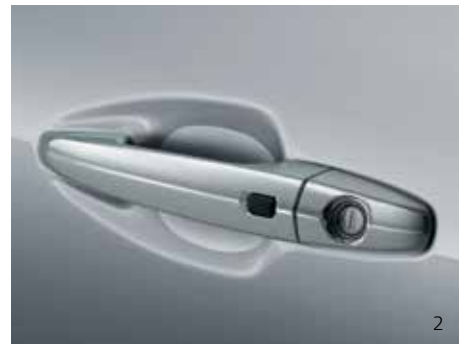

MAYOR SOSTENIBILIDAD PARA UNA VIDA MÁS LONGEVA.

La protección prolonga la vida útil de tu vehículo y lo mantiene impecable.

1. Kit de guardabarros

Con mal tiempo y en terrenos abruptos, protege los bajos, los umbrales y las puertas de tu e-Niro de una suciedad excesiva, aguanieve o salpicaduras de barro con estos elegantes guardabarros hechos a medida.

Q4F46AK000 (delantero/juego de dos)

Q4F46AK100 (trasero/juego de dos)

2. Adhesivos protectores para los tiradores de las puertas

Los tiradores de las puertas están expuestos a un uso continuo. Estos adhesivos los protegen del desgaste, conservando la pintura en perfecto estado, como nueva, y evitando cualquier tipo de arañazo.

66272ADE00 (juego de cuatro)

3. Adhesivo protector para paragolpes trasero, negro

Olvidate de agobios cada vez que cargas y descargas sabiendo que la parte superior de tu paragolpes trasero está bien protegida de cualquier arañazo o marca.

Q4272ADE00BL

4. Adhesivo protector para paragolpes trasero, transparente

Cuantas más cosas transportes, mayor es el riesgo de arañazos y marcas. Este discreto adhesivo protege la pintura de posibles daños.

Q4272ADE00TR