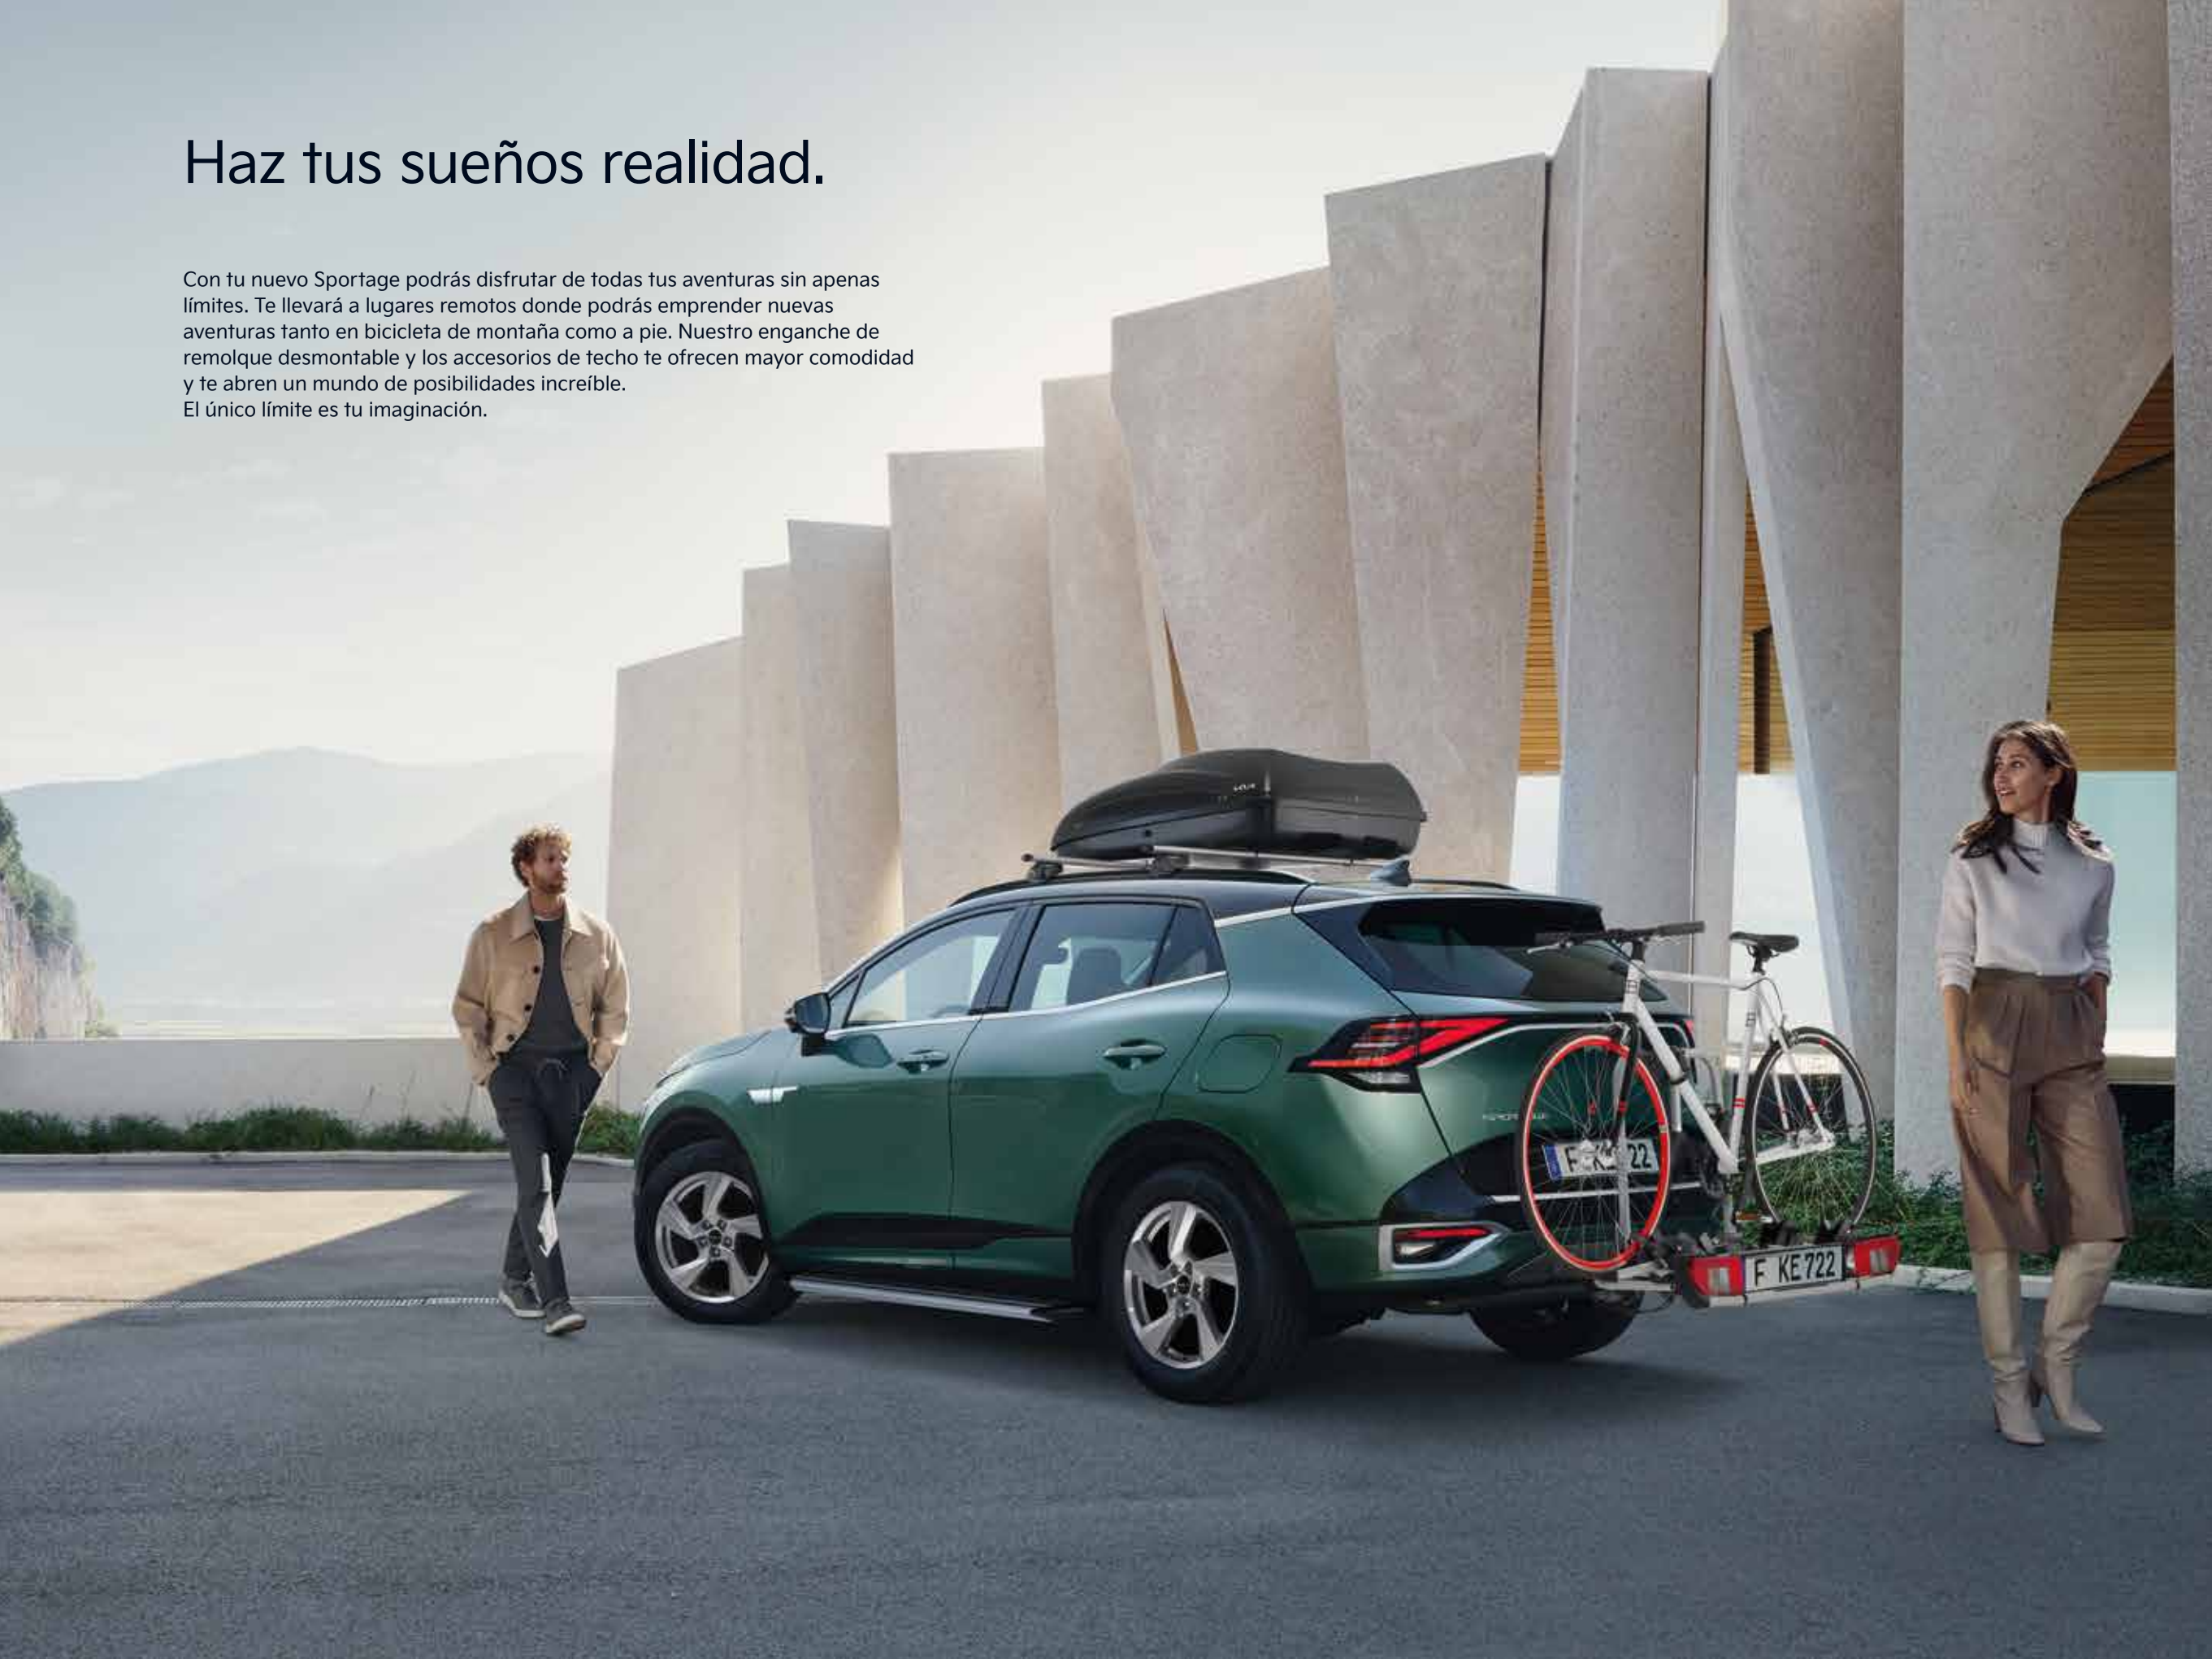

Haz tus sueños realidad.

Con tu nuevo Sportage podrás disfrutar de todas tus aventuras sin apenas límites. Te llevará a lugares remotos donde podrás emprender nuevas aventuras tanto en bicicleta de montaña como a pie. Nuestro enganche de remolque desmontable y los accesorios de techo te ofrecen mayor comodidad y te abren un mundo de posibilidades increíble. El único límite es tu imaginación.