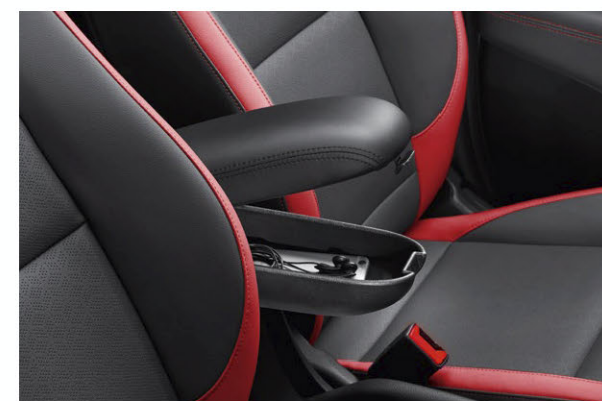

Exterior deportivo. Interior cuidado y ordenado.

Los Accesorios Originales Kia te ofrecen una gama ideal de prácticos extras para tener a todos contentos en la carretera.

Funda protectora para el parabrisas. Conduce sin preocupaciones y con el máximo confort hasta con condiciones meteorológicas extremas. Protege el habitáculo del calor extremo en días soleados y evita la congelación del parabrisas y de las ventanillas delanteras con temperaturas bajo cero. Fabricada a medida para el Picanto.
G6723ADE00

Control de distancia de aparcamiento. Aparca de forma sencilla con sonidos de advertencia que cambian en función de la distancia de los obstáculos.
66602ADE00 (delantero)
66603ADE00 (trasero)

Organizador de maletero plegable. Ideal para ordenar de manera rápida y segura cualquier tipo de producto. Lo podrás plegar cuando no lo necesites. Incluye unas prácticas correas y asas para transportarlo cómodamente fuera del vehículo. Incluye el logotipo de Kia.
66123ADE01