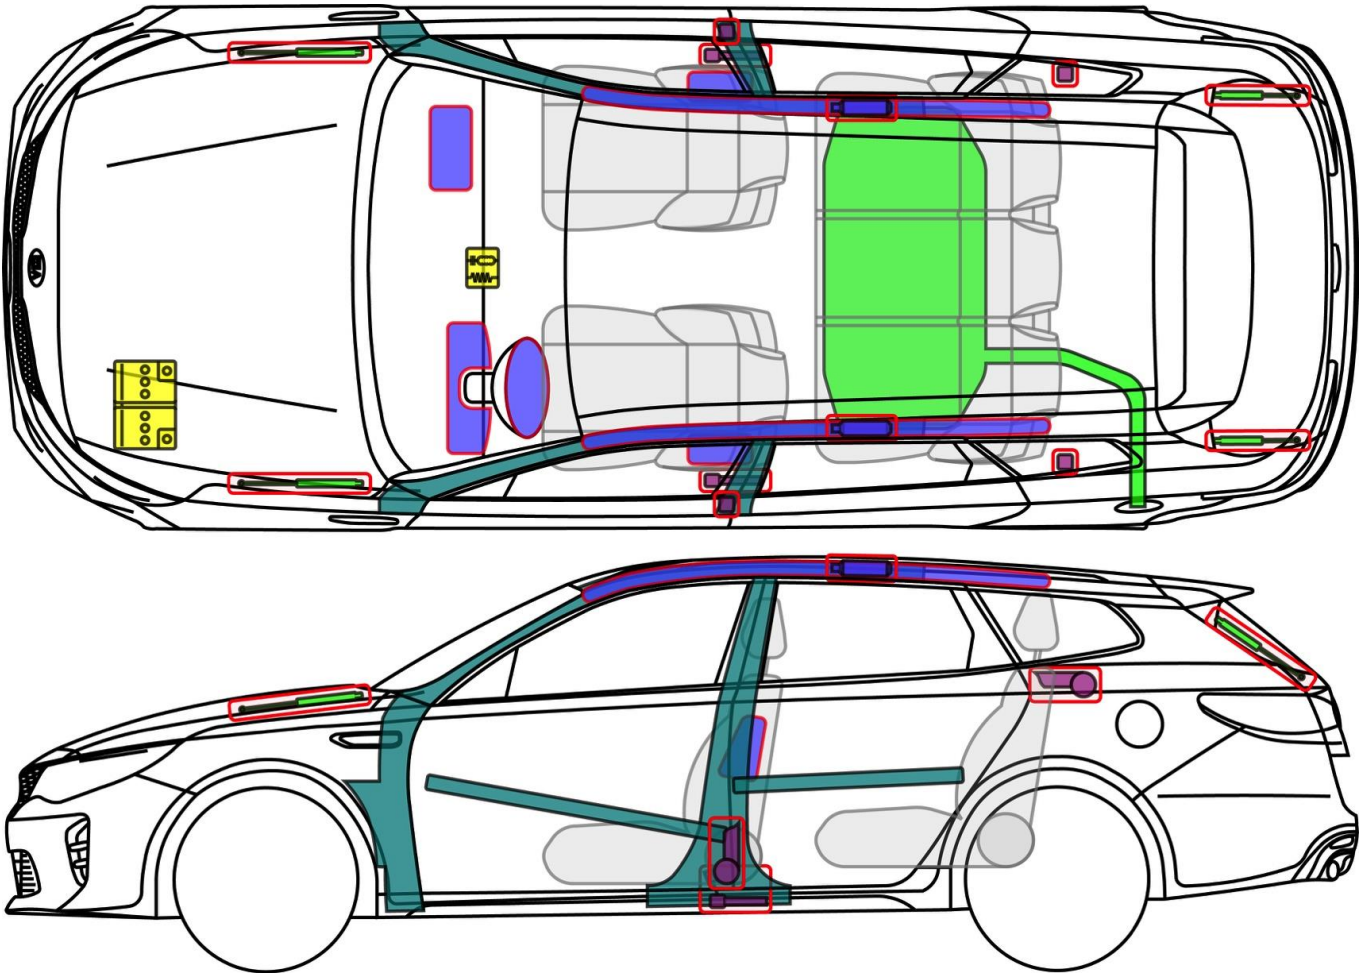

# Optima (JF)

5-Türer ab 2016

## Legende

	Airbag		Karosserie-verstärkung		Steuergerät
	Gas-generator		Überroll-schutz		12 V Batterie
	Gurt-strauffer		Gasdruck-dämpfer		Kraftstoff-tank

Optima