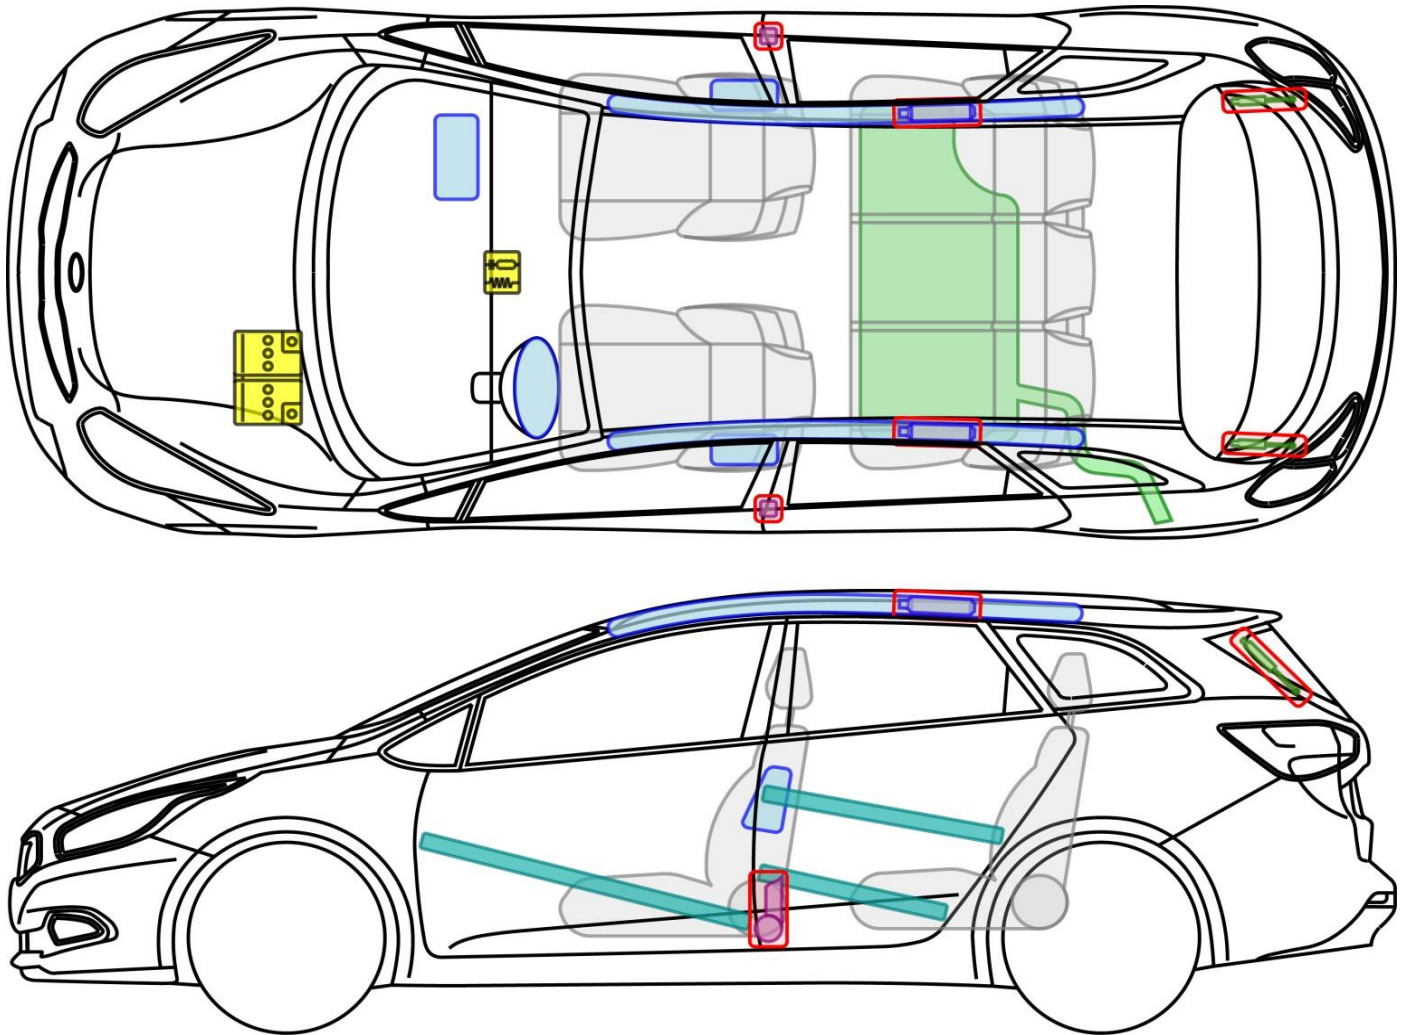

# cee'd\_sw (JD)

Sportswagon, ab 2012  
inklusive Facelift

## Legende

	Airbag		Karosserie- verstärkung		Steuergerät
	Gas- generator		Überroll- schutz		Batterie
	Gurt- straffer		Gasdruck- dämpfer		Kraftstoff- tank

cee'd