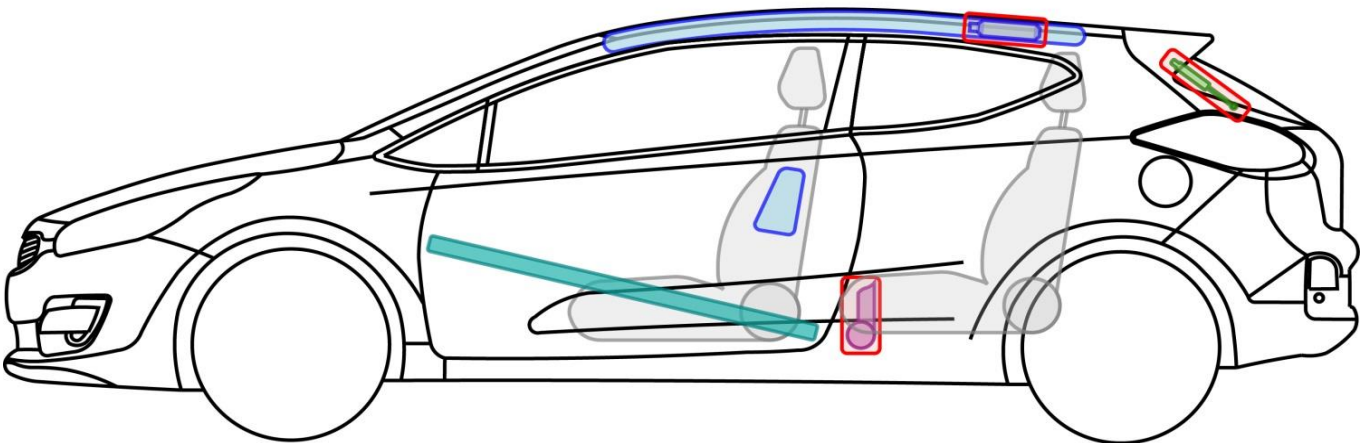

pro_ceed (JD)

3-Türer, ab 2013
inklusive Facelift

Legende

	Airbag		Karosserie- verstärkung		Steuergerät
	Gas- generator		Überroll- schutz		Batterie
	Gurt- straffer		Gasdruck- dämpfer		Kraftstoff- tank

ceed