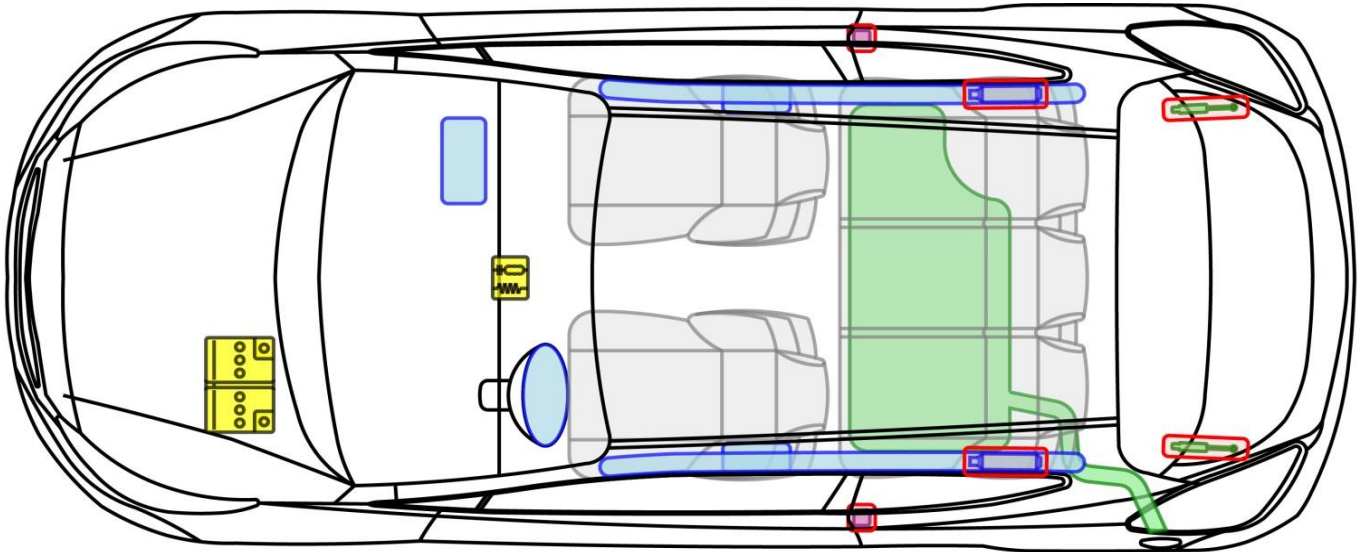

pro_ceed (JD)

3-Türer, ab 2013
inklusive Facelift

Legende

	Airbag		Karosserie- verstärkung		Steuergerät
	Gas- generator		Überroll- schutz		Batterie
	Gurt- straffer		Gasdruck- dämpfer		Kraftstoff- tank

ceed