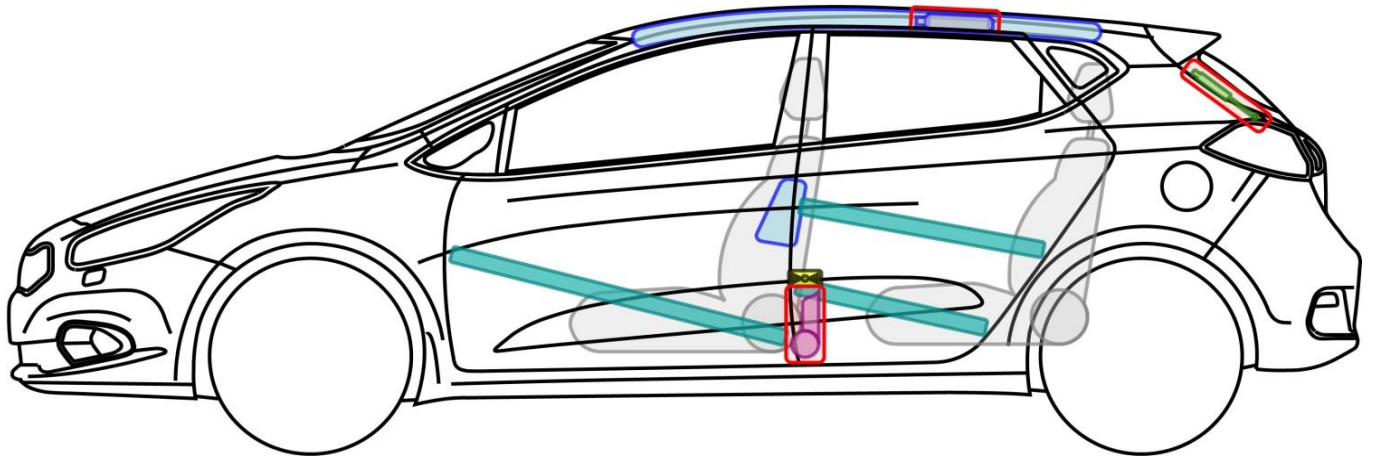

cee'd (JD)

5-Türer, ab 2012
inklusive Facelift

Legende

	Airbag		Karosserie- verstärkung		Steuergerät
	Gas- generator		Überroll- schutz		Batterie
	Gurt- straffer		Gasdruck- dämpfer		Kraftstoff- tank

cee'd