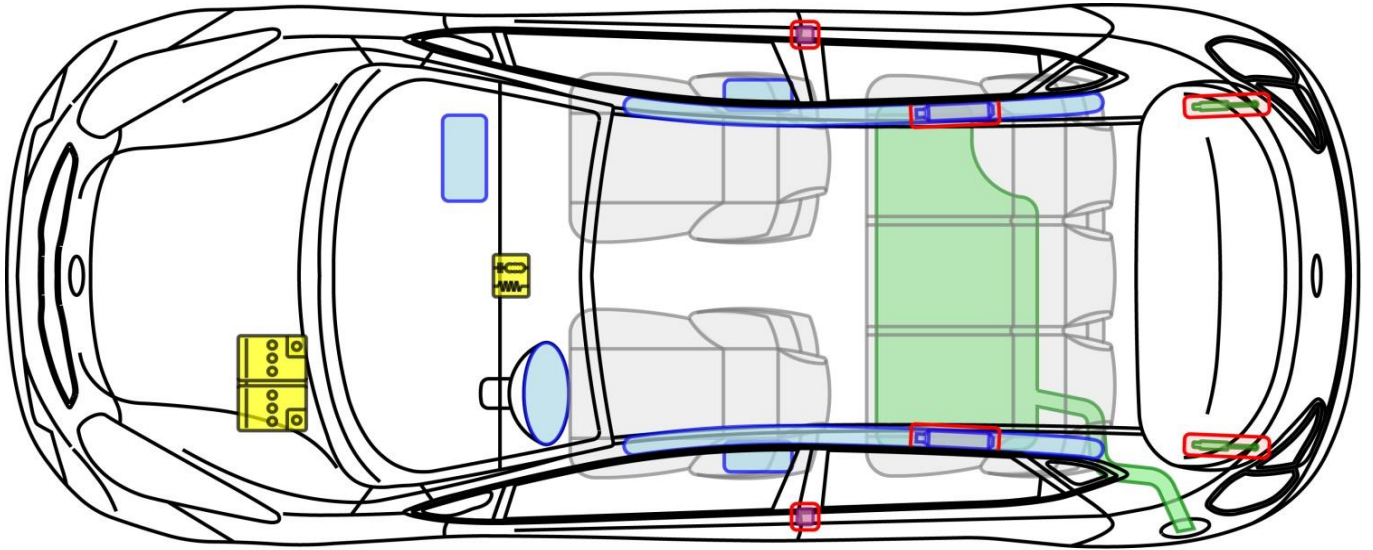

cee'd (JD)

5-Türer, ab 2012
inklusive Facelift

Legende

	Airbag		Karosserie- verstärkung		Steuergerät
	Gas- generator		Überroll- schutz		Batterie
	Gurt- straffer		Gasdruck- dämpfer		Kraftstoff- tank

cee'd