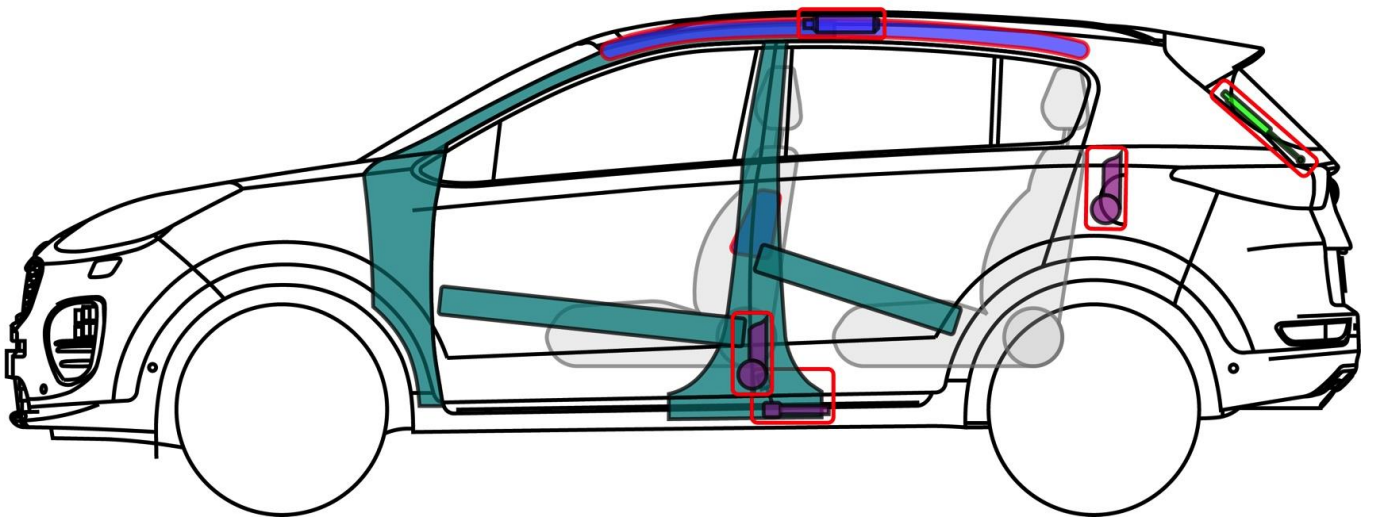

Sportage (QL)

ab 2016

Legende

	Airbag		Karosserie- verstärkung		Steuergerät
	Gas- generator		Überroll- schutz		12 V Batterie
	Gurt- straffer		Gasdruck- dämpfer		Kraftstoff- tank

Sportage