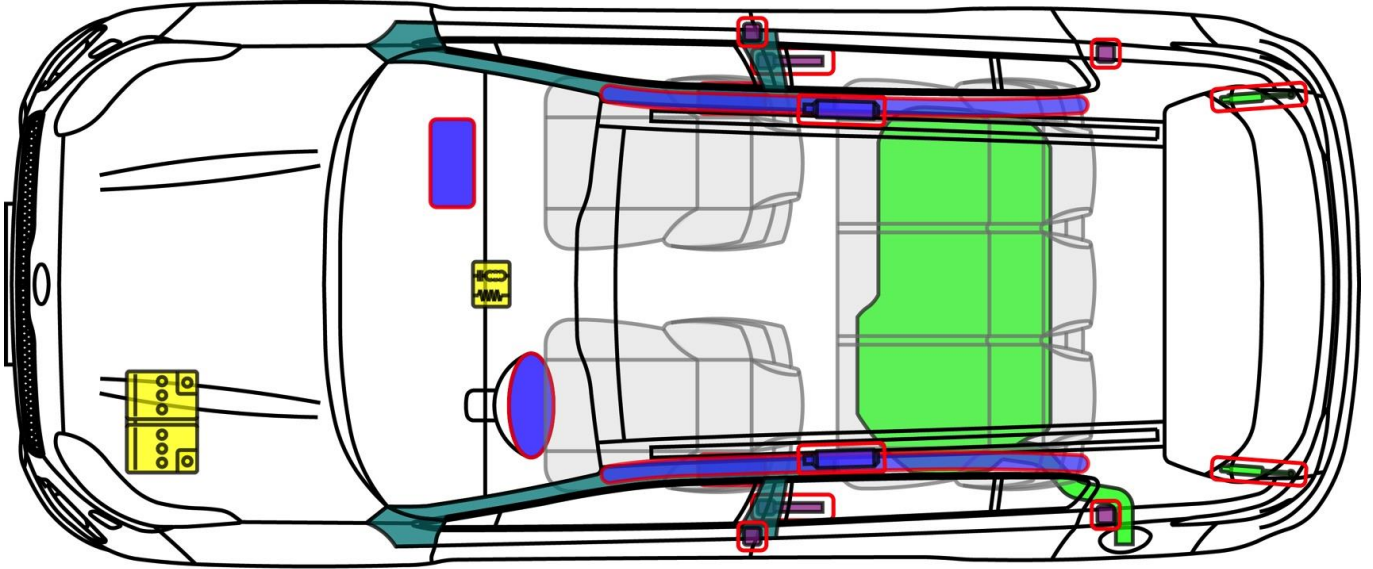

Sportage (QL)

ab 2016

Legende

	Airbag		Karosserie- verstärkung		Steuergerät
	Gas- generator		Überroll- schutz		12 V Batterie
	Gurt- straffer		Gasdruck- dämpfer		Kraftstoff- tank

Sportage