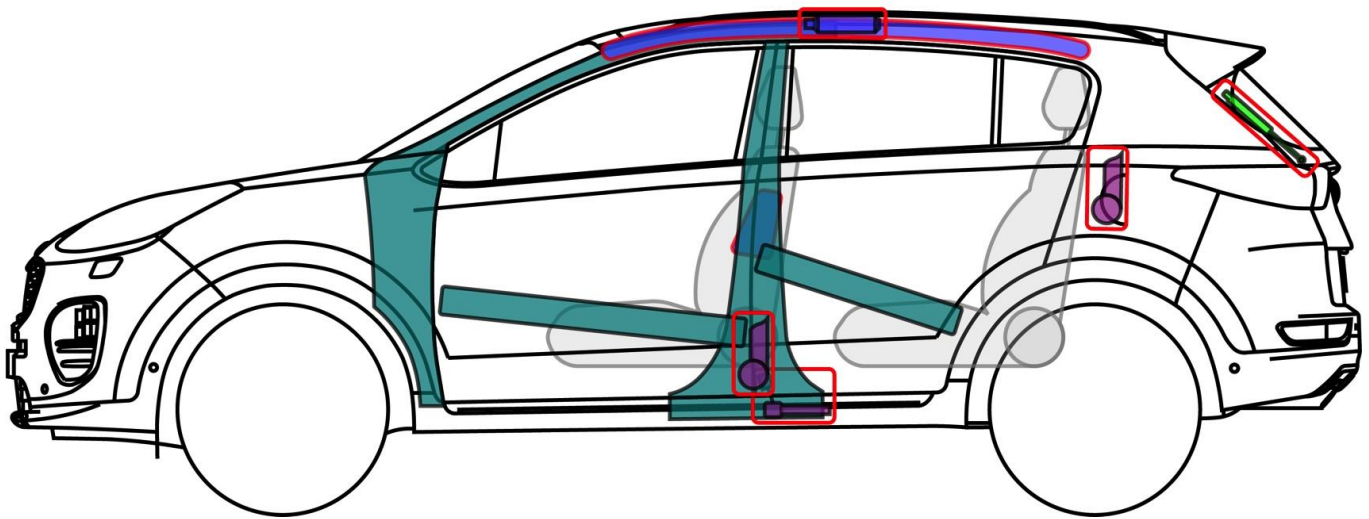

Sportage (QL)

ab 2016

Legende

	Airbag		Karosserie- verstärkung		Steuergerät
	Gas- generator		Überroll- schutz		12 V Batterie
	Gurt- straffer		Gasdruck- dämpfer		Kraftstoff- tank

Sportage