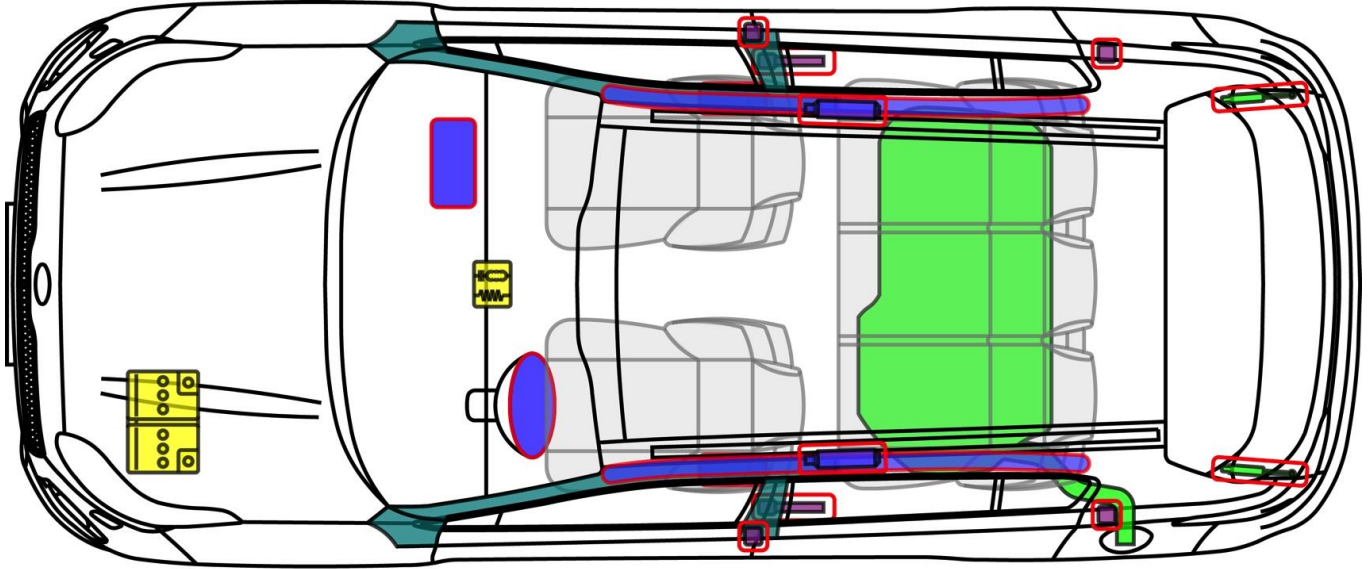

Sportage (QL)

ab 2016

Legende

	Airbag		Karosserie- verstärkung		Steuergerät
	Gas- generator		Überroll- schutz		12 V Batterie
	Gurt- straffer		Gasdruck- dämpfer		Kraftstoff- tank

Sportage