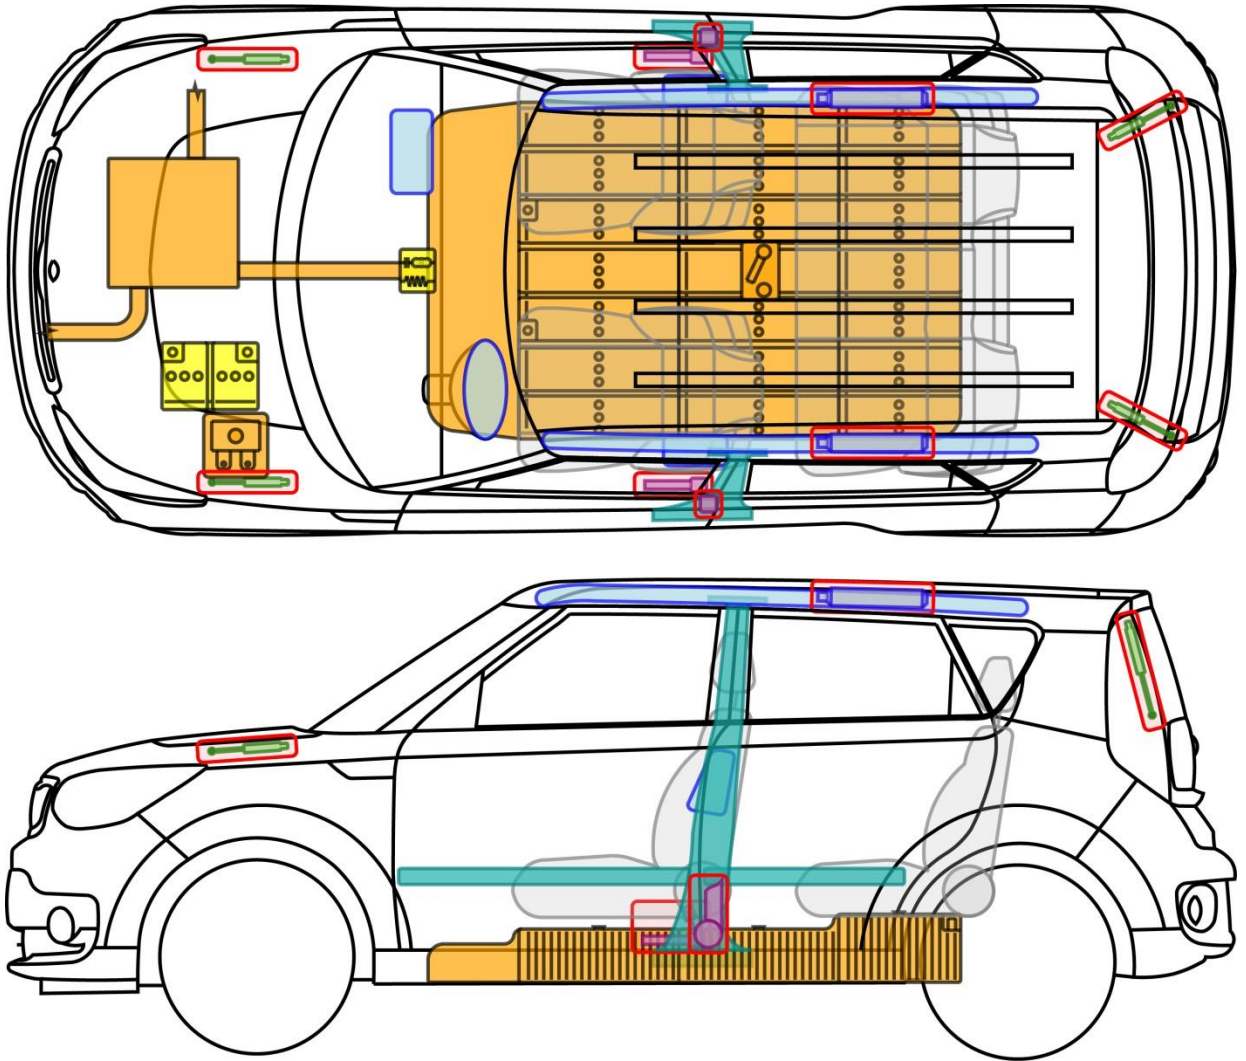

Soul EV (PS EV)

ab 2014

Legende

	Airbag		Karosserie- verstärkung		Steuergerät		Hochvolt- batterie
	Gas- generator		Überroll- schutz		12 V Batterie		Hochvolt- leitung/ -komponente
	Gurt- straffer		Gasdruck- dämpfer		Kraftstoff- tank		HV- Trennstelle

Soul EV