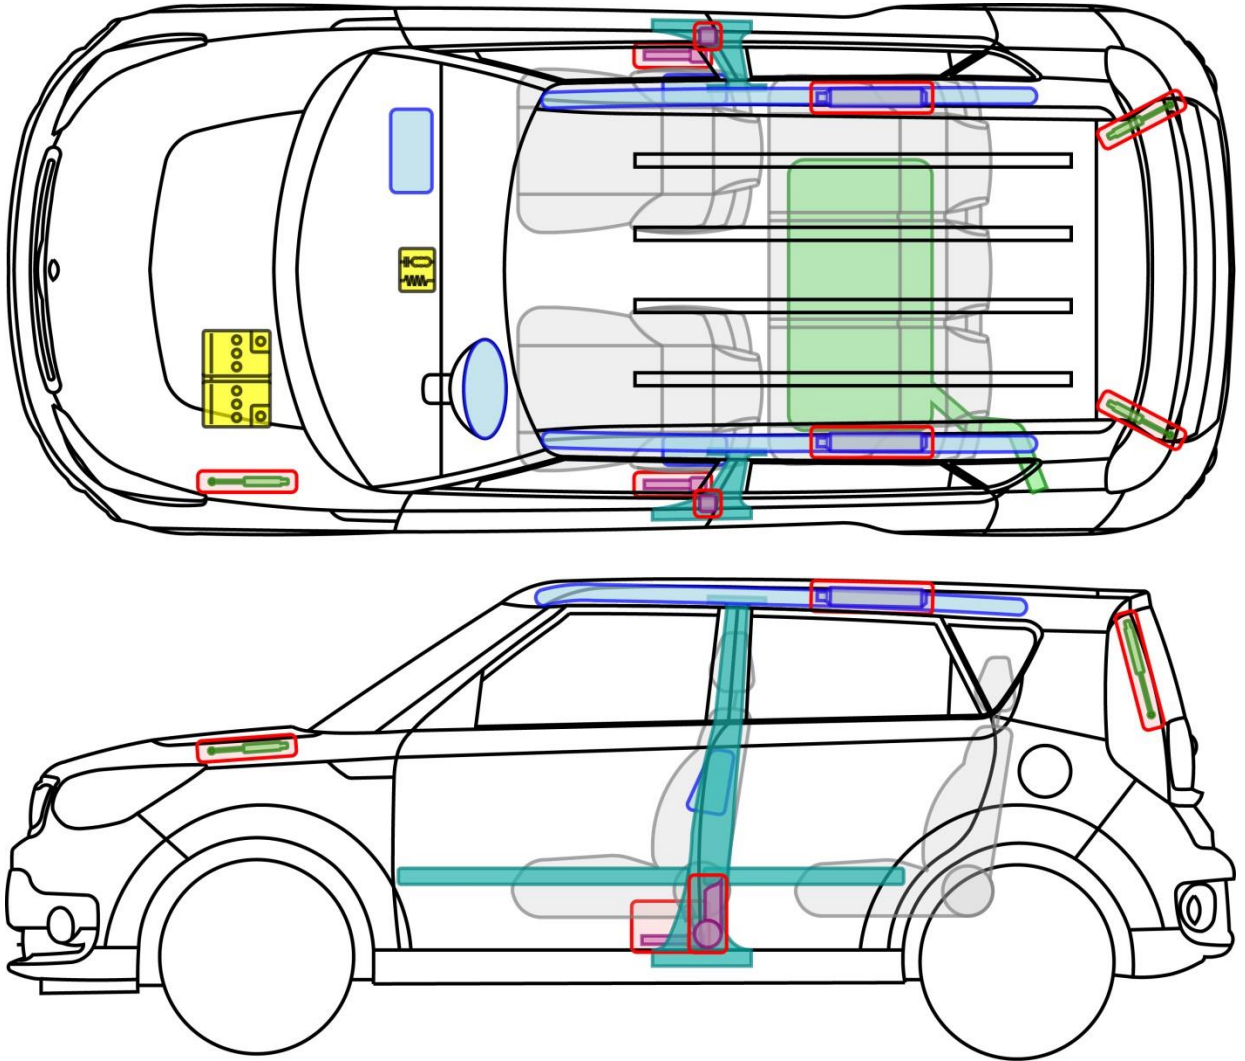

Soul (PS)

ab 2014

Legende

	Airbag		Karosserie-verstärkung		Steuergerät
	Gas-generator		Überroll-schutz		Batterie
	Gurt-straffer		Gasdruck-dämpfer		Kraftstoff-tank