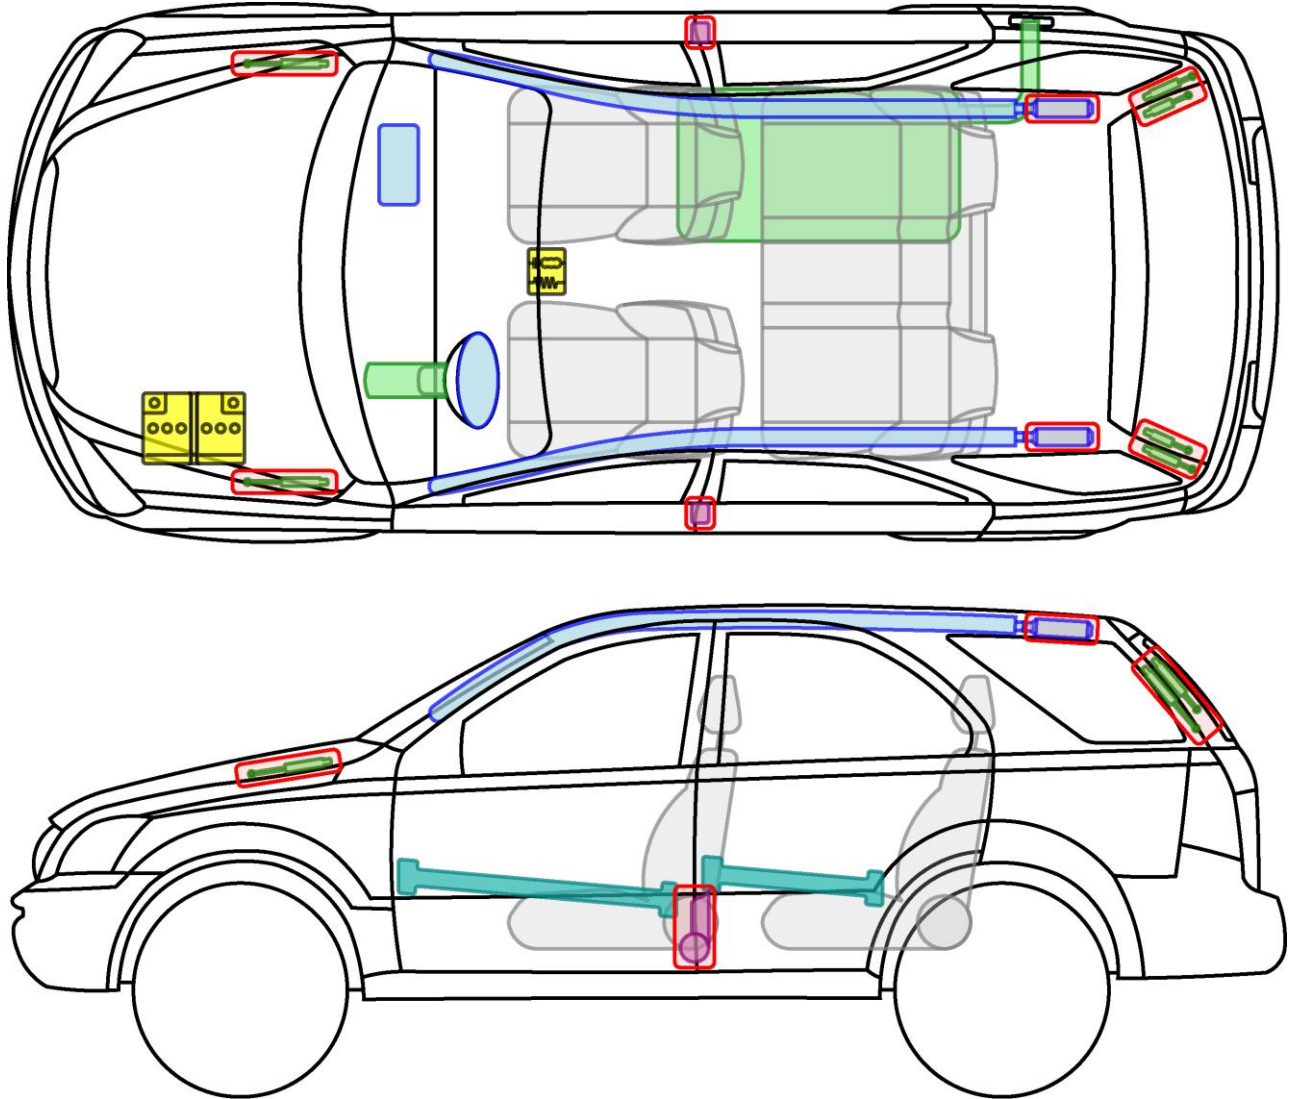

Sorento (BL)

2002-2006

Legende

	Airbag		Karosserie-verstärkung		Steuergerät
	Gas-generator		Überroll-schutz		Batterie
	Gurt-straffer		Gasdruck-dämpfer		Kraftstoff-tank

Sorento