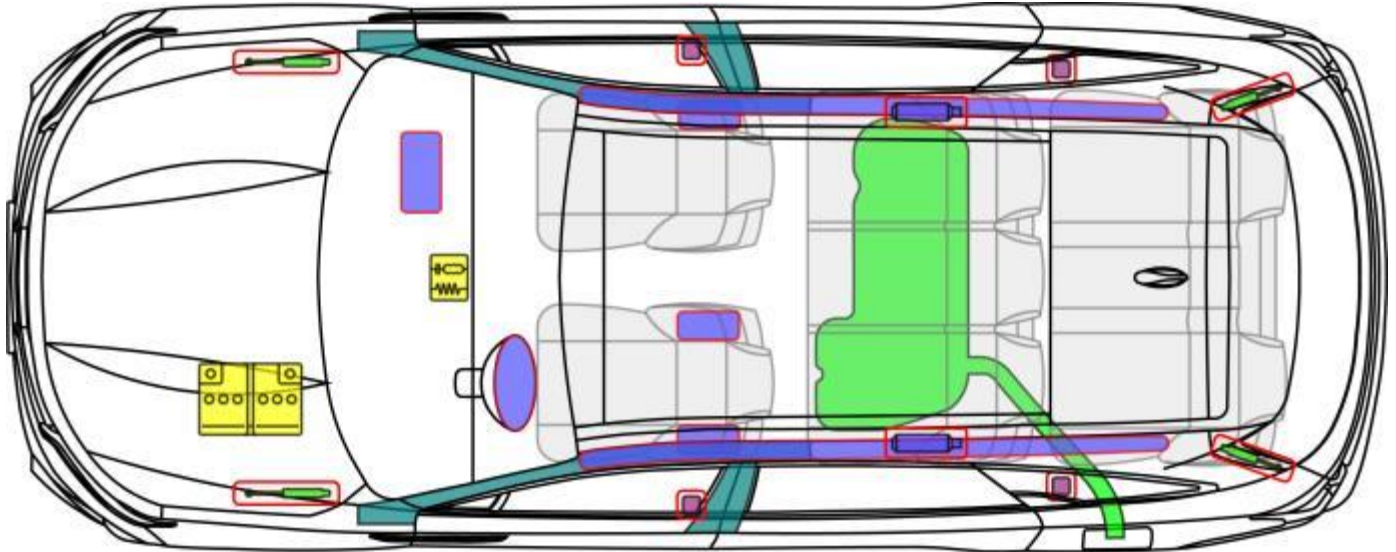

## Legende

	Airbag		Karosserie-verstärkung		Steuergerät
	Gas-generator		Fußgänger-Schutz-system		12 V Batterie
	Gurt-straßer		Gasdruck-dämpfer		Kraftstoff-tank

Sorento