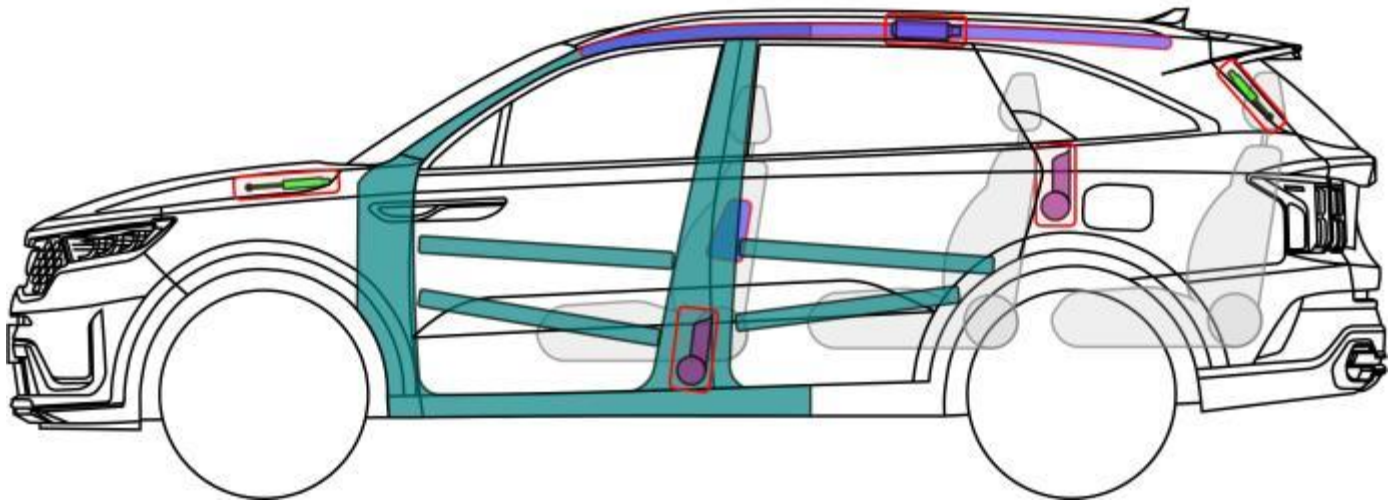

# Sorento (MQ4)

ab 2020

## Legende

	Airbag		Karosserie-verstärkung		Steuergerät
	Gas-generator		Fußgänger-Schutz-system		12 V Batterie
	Gurt-straßer		Gasdruck-dämpfer		Kraftstoff-tank

Sorento