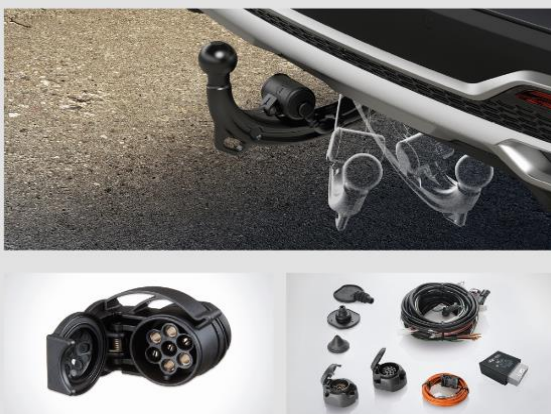

Cena od 5 017 Kč

● Cestovní balíček

Sada zahrnuje tažné zařízení elektricky výsuvné, elektroinstalaci k tažnému zařízení - 13 pinů, redukci elektroinstalace TZ z 13 na 7 pinů.

Cena od 50 501 Kč

● Komfortní balíček