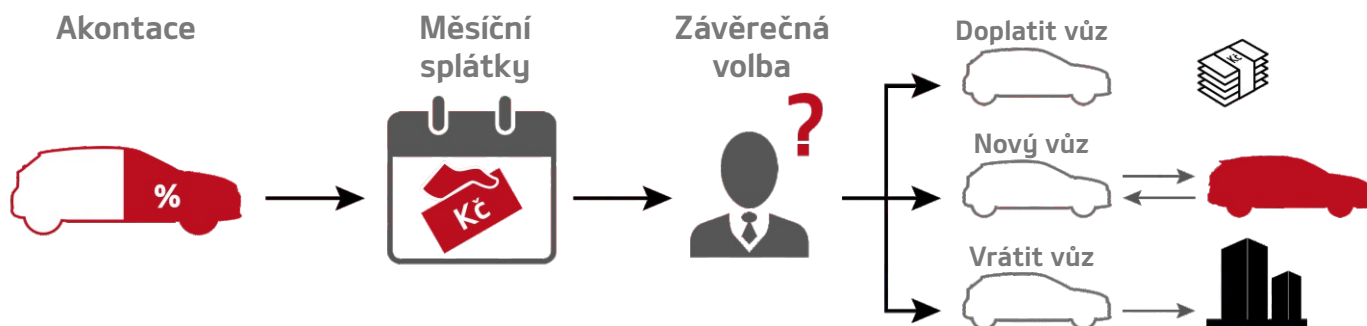

Select

Nová Kia Sportage

Již od 4 692 Kč měsíčně

Reprezentativní příklad financování:

Verze	Comfort 1,6 GDI GPF
Ceníková cena	569 980 Kč
Sleva	70 000 Kč
Kia Select Bonus	10 000 Kč
Požizovací cena	489 980 Kč

Parametry kalkule	
Část ceny hrazená klientem	164 493 Kč (35 %)
Výše úvěru	318 487 Kč
Délka úvěru	48 měsíců
1.-47. Splátka úvěru	3 221 Kč
48. Splátka úvěru	220 344 Kč
Povinné ručení (POV)	699 Kč
Havarijní pojištění (HAV)	772 Kč
Poplatek za poskytnutí úvěru	0 Kč
Pevná výpůjční úroková sazba	4,92 %
RPSN	8,6 %
Celková částka k uhrazení	442 339 Kč

Jak to funguje?

The Power to Surprise

Nabídka platí do 30. 9. 2020. Vyobrazení vozu je ilustrativní. Částky jsou uváděny vč. DPH.
Havarijní pojištění – sazby platné u pojišťovny Allianz při spoluúčasti 10 % / 10 000 Kč.