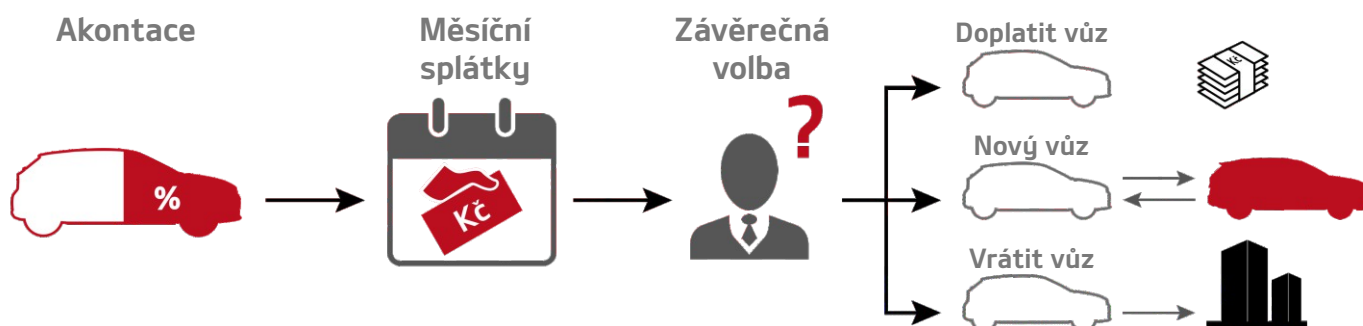

Select

Kia Sportage

Již od 4 399 Kč měsíčně

Reprezentativní příklad financování:

Verze	Comfort 1,6 GDI GPF
Ceníková cena	554 980 Kč
Sleva	70 000 Kč
Kia Select Bonus	10 000 Kč
Požizovací cena	474 980 Kč

Parametry kalkule	
Část ceny hrazená klientem	166 243 Kč (35 %)
Výše úvěru	308 737 Kč
Délka úvěru	48 měsíců
1.-47. Splátka úvěru	2 992 Kč
48. Splátka úvěru	220 344 Kč
Povinné ručení (POV)	699 Kč
Havarijní pojištění (HAV)	748 Kč
Poplatek za poskytnutí úvěru	0 Kč
Pevná výpůjční úroková sazba	4,74 %
RPSN	8,4 %
Celková částka k uhrazení	428 544 Kč

Jak to funguje?

The Power to Surprise

Nabídka platí do 30. 11. 2020. Vyobrazení vozu je ilustrativní. Částky jsou uváděny vč. DPH.
Havarijní pojištění – sazby platné u pojišťovny Allianz při spoluúčasti 10 % / 10 000 Kč.