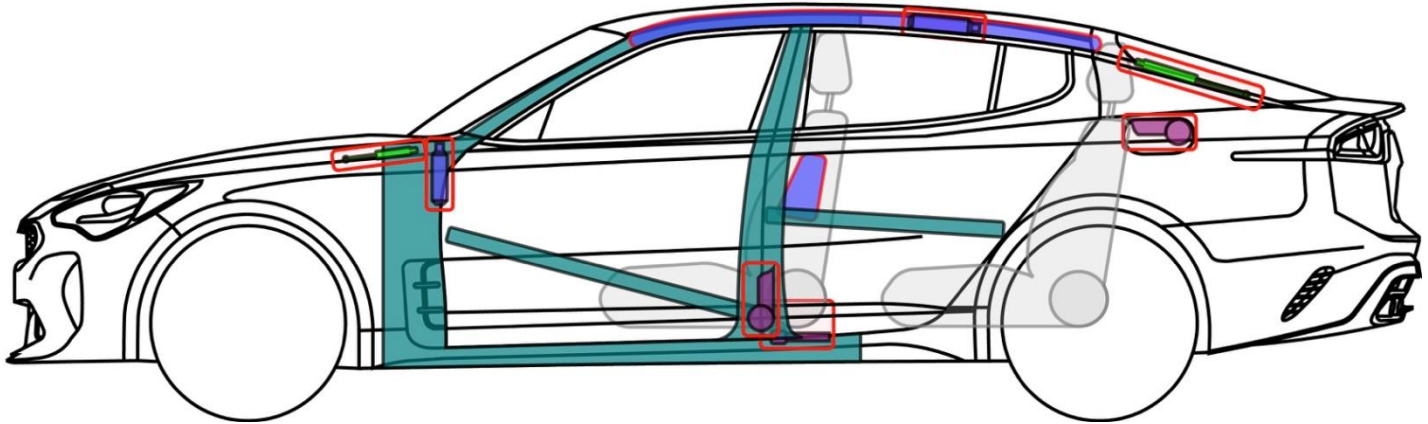

# Stinger (CK)

ab 2017

## Legende

	Airbag		Karosserie- verstärkung		Steuergerät
	Gas- generator		Fußgänger- Schutz- system		12 V Batterie
	Gurt- straffer		Gasdruck- dämpfer		Kraftstoff- tank

Stinger