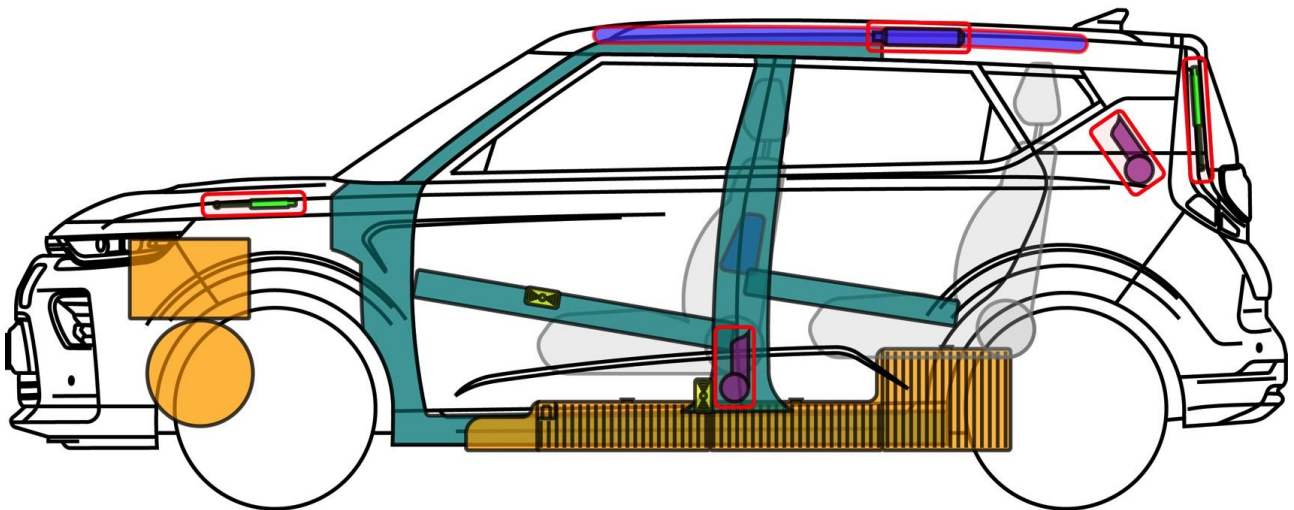

# Soul EV (SK3)

ab 2019

## Legende

Airbag

Karosserie-  
verstärkung

Steuergerät

Hochvolt-  
batterie

Gas-  
generator

Fußgänger-  
Schutz-  
system

12 V  
Batterie

Hochvolt-  
leitung/  
-komponente

Gurt-  
straffer

Gasdruck-  
dämpfer

Kraftstoff-  
tank

HV-  
Trennstelle

Soul EV