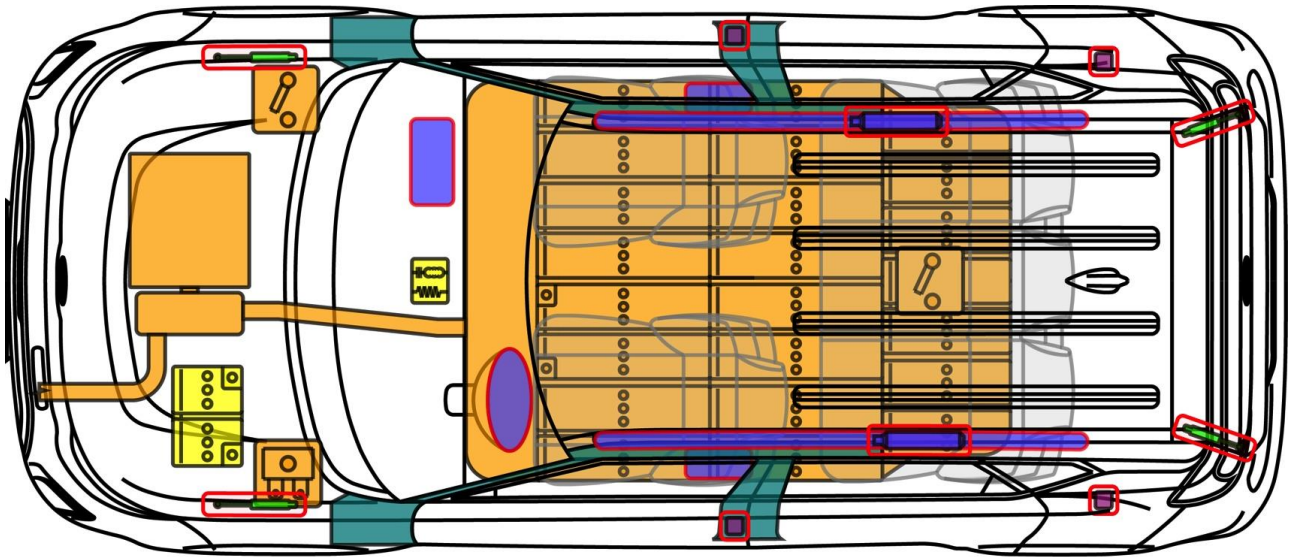

Soul EV (SK3)

ab 2019

Legende

Airbag

Karosserie-
verstärkung

Steuergerät

Hochvolt-
batterie

Gas-
generator

Fußgänger-
Schutz-
system

12 V
Batterie

Hochvolt-
leitung/
-komponente

Gurt-
straffer

Gasdruck-
dämpfer

Kraftstoff-
tank

HV-
Trennstelle

Soul EV