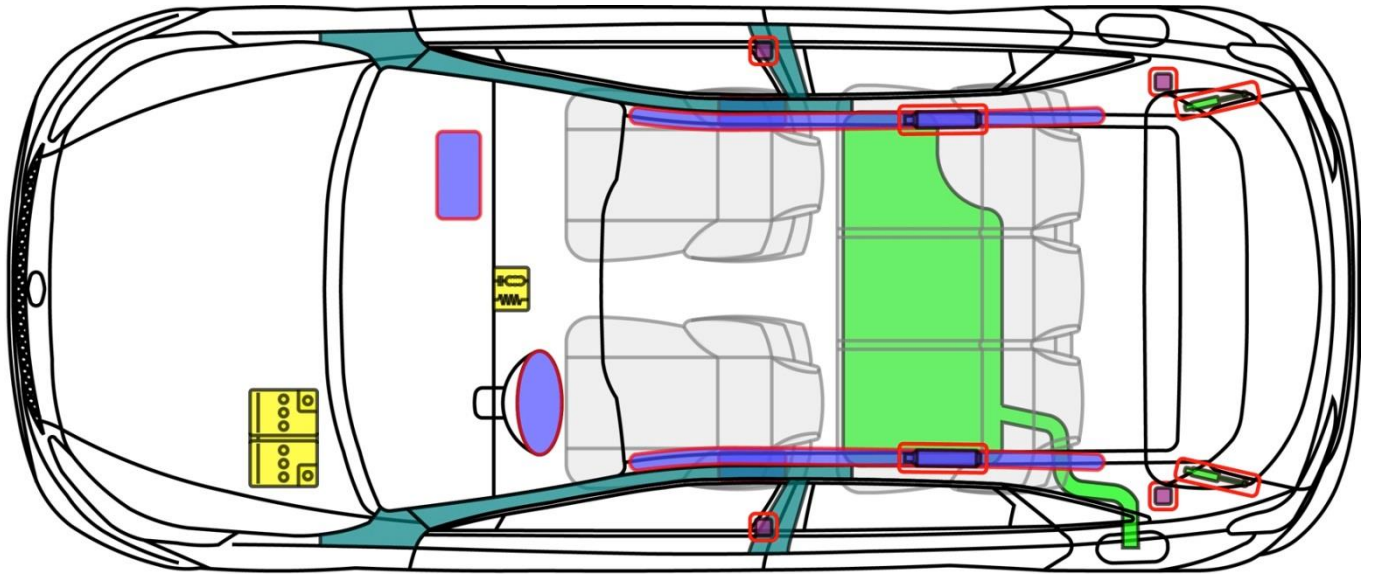

Ceed (CD)

5-Türer ab 2018

Legende

	Airbag		Karosserie- verstärkung		Steuergerät
	Gas- generator		Fußgänger- Schutz- system		12 V Batterie
	Gurt- straffer		Gasdruck- dämpfer		Kraftstoff- tank

Ceed