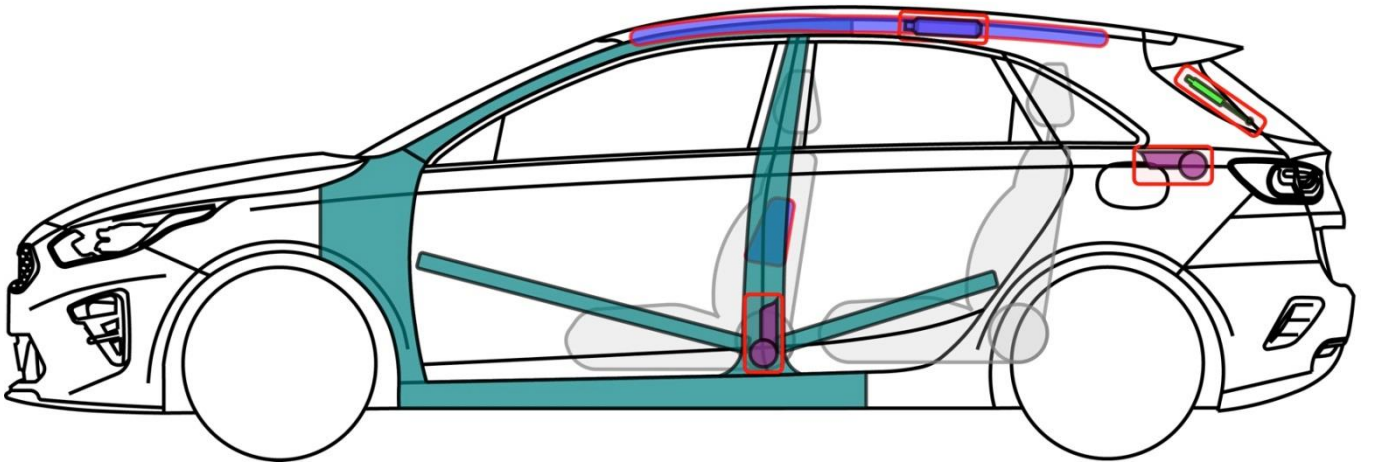

Ceed (CD)

5-Türer ab 2018

Legende

	Airbag		Karosserie- verstärkung		Steuergerät
	Gas- generator		Fußgänger- Schutz- system		12 V Batterie
	Gurt- straffer		Gasdruck- dämpfer		Kraftstoff- tank

Ceed