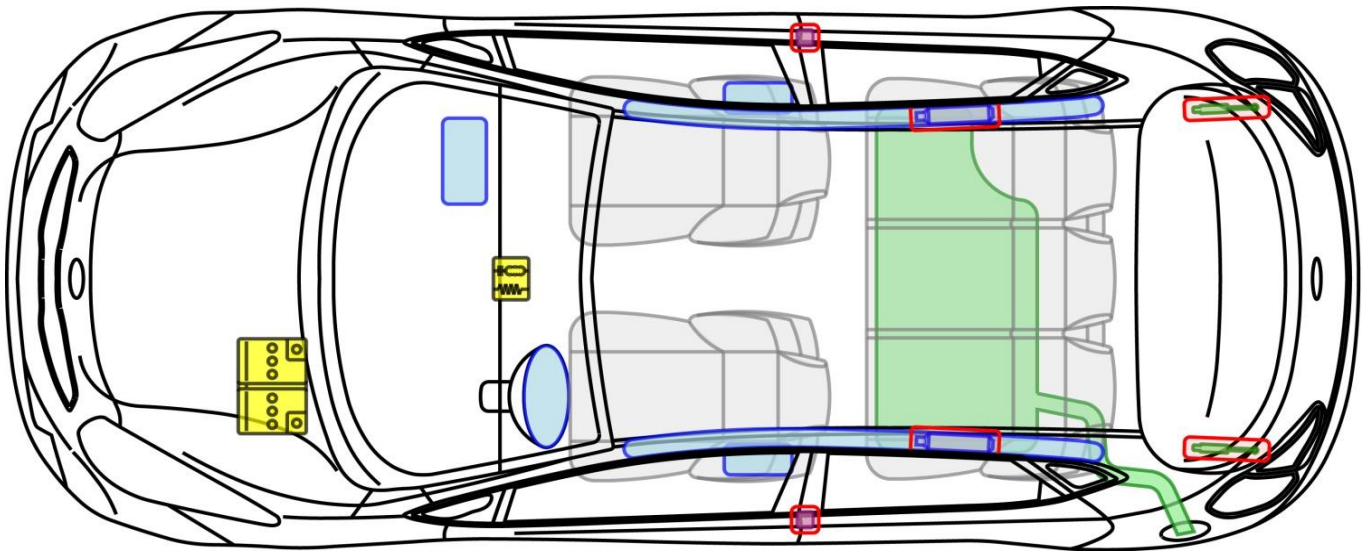

cee'd (JD)

5-Türer, ab 2012
inklusive Facelift

Legende

	Airbag		Karosserie- verstärkung		Steuergerät
	Gas- generator		Überroll- schutz		Batterie
	Gurt- straffer		Gasdruck- dämpfer		Kraftstoff- tank

cee'd