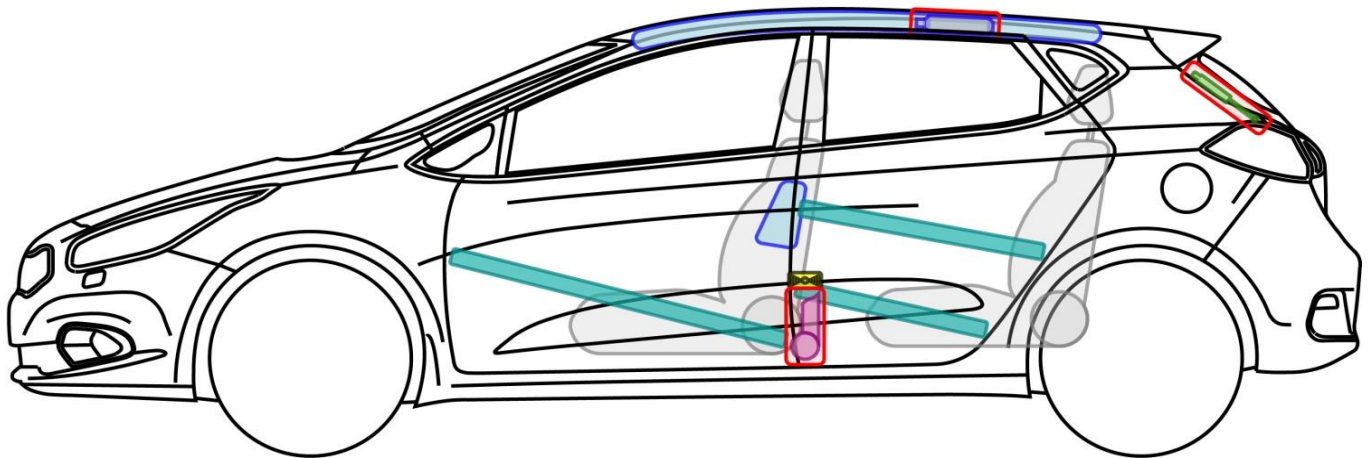

cee'd (JD)

5-Türer, ab 2012
inklusive Facelift

Legende

	Airbag		Karosserie- verstärkung		Steuergerät
	Gas- generator		Überroll- schutz		Batterie
	Gurt- straffer		Gasdruck- dämpfer		Kraftstoff- tank

cee'd