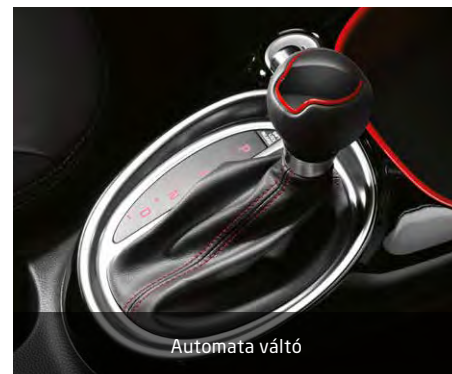

LX FELSZERELTSÉGHEZ VÁLASZTHATÓ KIEGÉSZÍTŐK

Egyszínű metál fényezés	+ 145 000 HUF
Kétszínű metál fényezés	+ 185 000 HUF
Automata váltó	+ 400 000 HUF

EX LIMITED FELSZERELTSÉGHEZ VÁLASZTHATÓ KIEGÉSZÍTŐK

Egyszínű metál fényezés	+ 145 000 HUF
Kétszínű metál fényezés	+ 185 000 HUF
Panoráma napfénytető (csak egyszínű fényezés esetén)	+ 250 000 HUF
Automata váltó	+ 400 000 HUF
Navigáció tolatókamera, DAB funkció, Apple CarPlay és Android Auto	+ 250 000 HUF