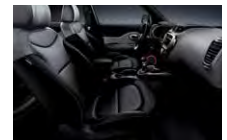

Wild Orange (AAQ)

Mysterious Blue (AAP)

Inferno Red (AJR)

Russet Brown +
Clear White (AH7)

Clear White +
Inferno Red (AH1)

Inferno Red +
Cherry Black (AH4)

Mysterious Blue +
Clear White (AH6)

LX alapfelszereltség szövet
Egytónusú fekete