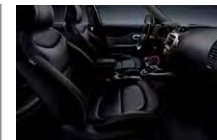

Wild Orange (AAQ)

Mysterious Blue (AAP)

Inferno Red (AJR)

Russet Brown +
Clear White (AH7)

Clear White +
Inferno Red (AH1)

Inferno Red +
Cherry Black (AH4)

Mysterious Blue +
Clear White (AH6)

LX alapfelszereltség szövet
Egytónusú fekete