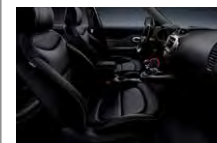

EX alapfelszereltség szövet
Egytónusú fekete