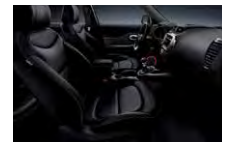

EX opciós bőr
Kéttónusú fekete