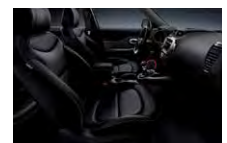

GT
Egytónusú fekete