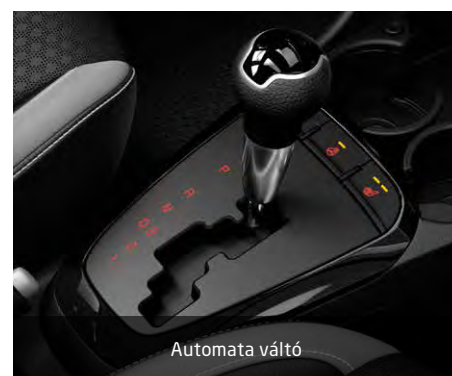

Automata váltó + 400 000 HUF

Metál fényezés + 120 000 HUF

Első ködfényszóró

Elektromos fűtött külső tükör

Supervision műszeregység

Automata váltó

A fenti adatok tájékoztató jellegűek, a KIA Motors Hungary a mindenkorli változtatás jogát fenntartja. Minden jog fenntartva. © Kia Motors Hungary Kft.