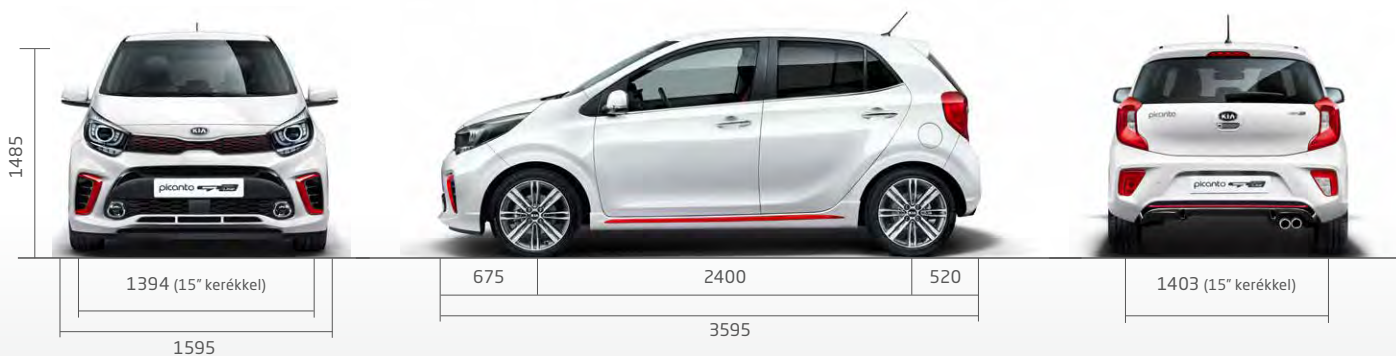

PICANTO MŰSZAKI ADATOK

MOTOROK	1.0 MPI	1.25 MPI
Üzemanyag	Benzin	Benzin
Motor típus	4 hengeres soros	4 hengeres soros
Hengerűrtartalom (ccm)	998	1248
Max. teljesítmény (LE / fordulat/perc)	67 / 5.500	84 / 6.000
Max. nyomaték (Nm / fordulat/perc)	95 / 3.500	122 / 4.000
Max. sebesség (km/h)	170	170

SEBESSÉGVÁLTÓ

Manuális	5 sebességes	5 sebességes
Automata	4 sebességes	4 sebességes

MŰSZAKI ADATOK (MM)

Teljes hossz	3595	Teljes magasság (tetősínnel)	1495	Üzemanyagtank (l)	35
Teljes szélesség (külső tükrök nélkül)	1595	Tengelytáv	2400	Csomagtér kapacitás / hátsó ülések előrehajtva (l)	255 / 1010

PICANTO KÜLSŐ MÉRETEK (MM)

A fenti adatok tájékoztató jellegűek, a KIA Motors Hungary a mindenkorli változtatás jogát fenntartja. Minden jog fenntartva. © Kia Motors Hungary Kft.

The Power to Surprise