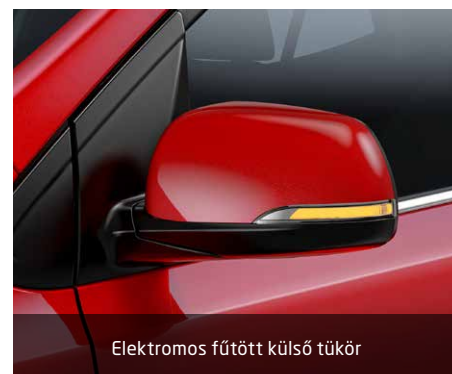

Első ködfényszóró