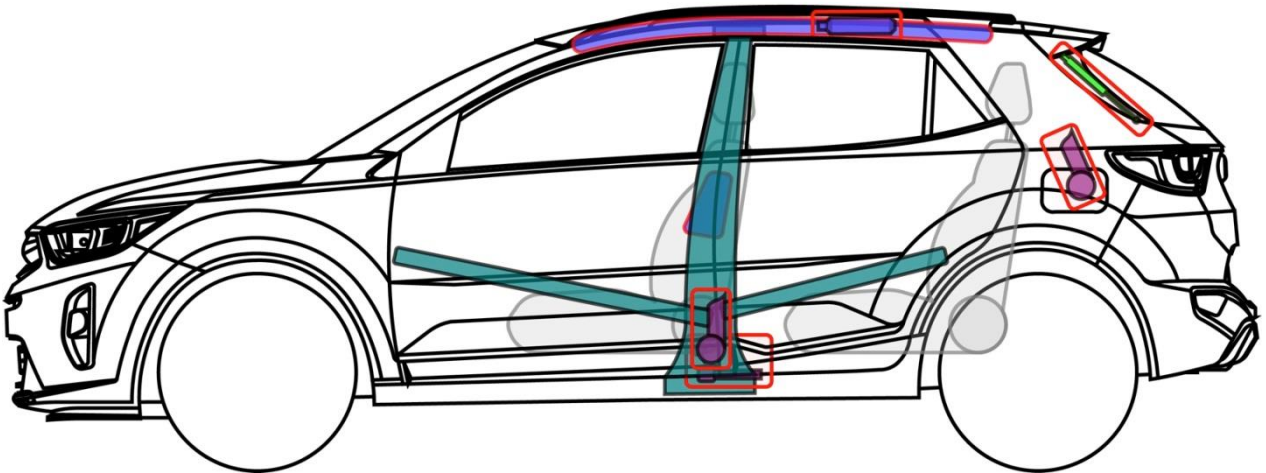

# Stonic (YB-CUV)

5-Türer, ab 2017

## Legende

	Airbag		Karosserie-verstärkung		Steuergerät
	Gas-generator		Fußgänger-Schutz-system		12 V Batterie
	Gurt-strauffer		Gasdruck-dämpfer		Kraftstoff-tank

Stonic