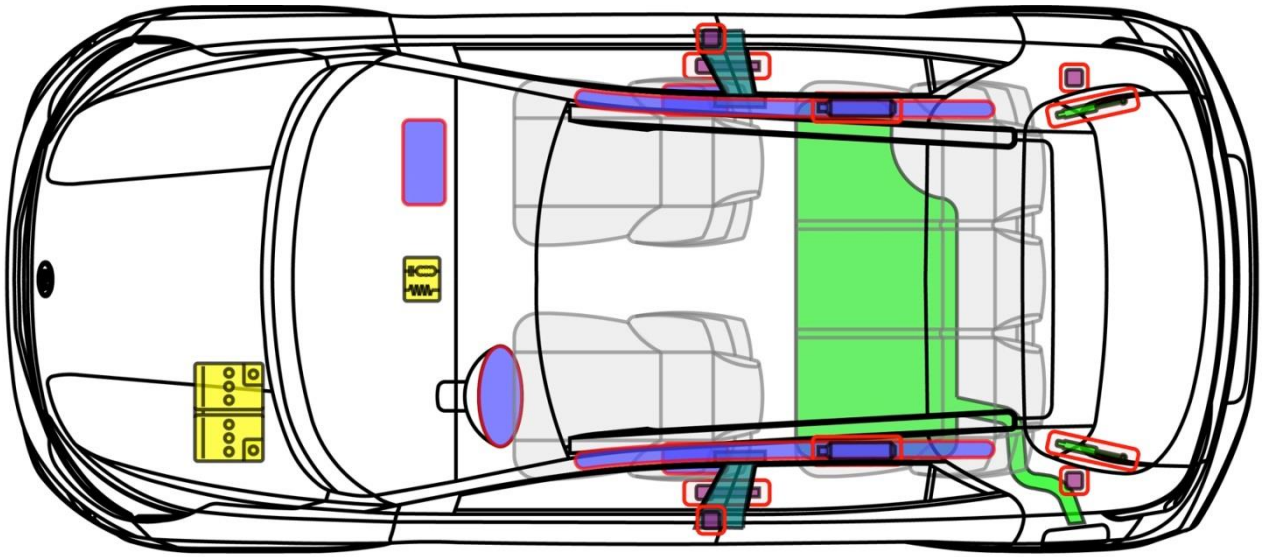

# Stonic (YB-CUV)

5-Türer, ab 2017

## Legende

	Airbag		Karosserie-verstärkung		Steuergerät
	Gas-generator		Fußgänger-Schutz-system		12 V Batterie
	Gurt-strauffer		Gasdruck-dämpfer		Kraftstoff-tank

Stonic