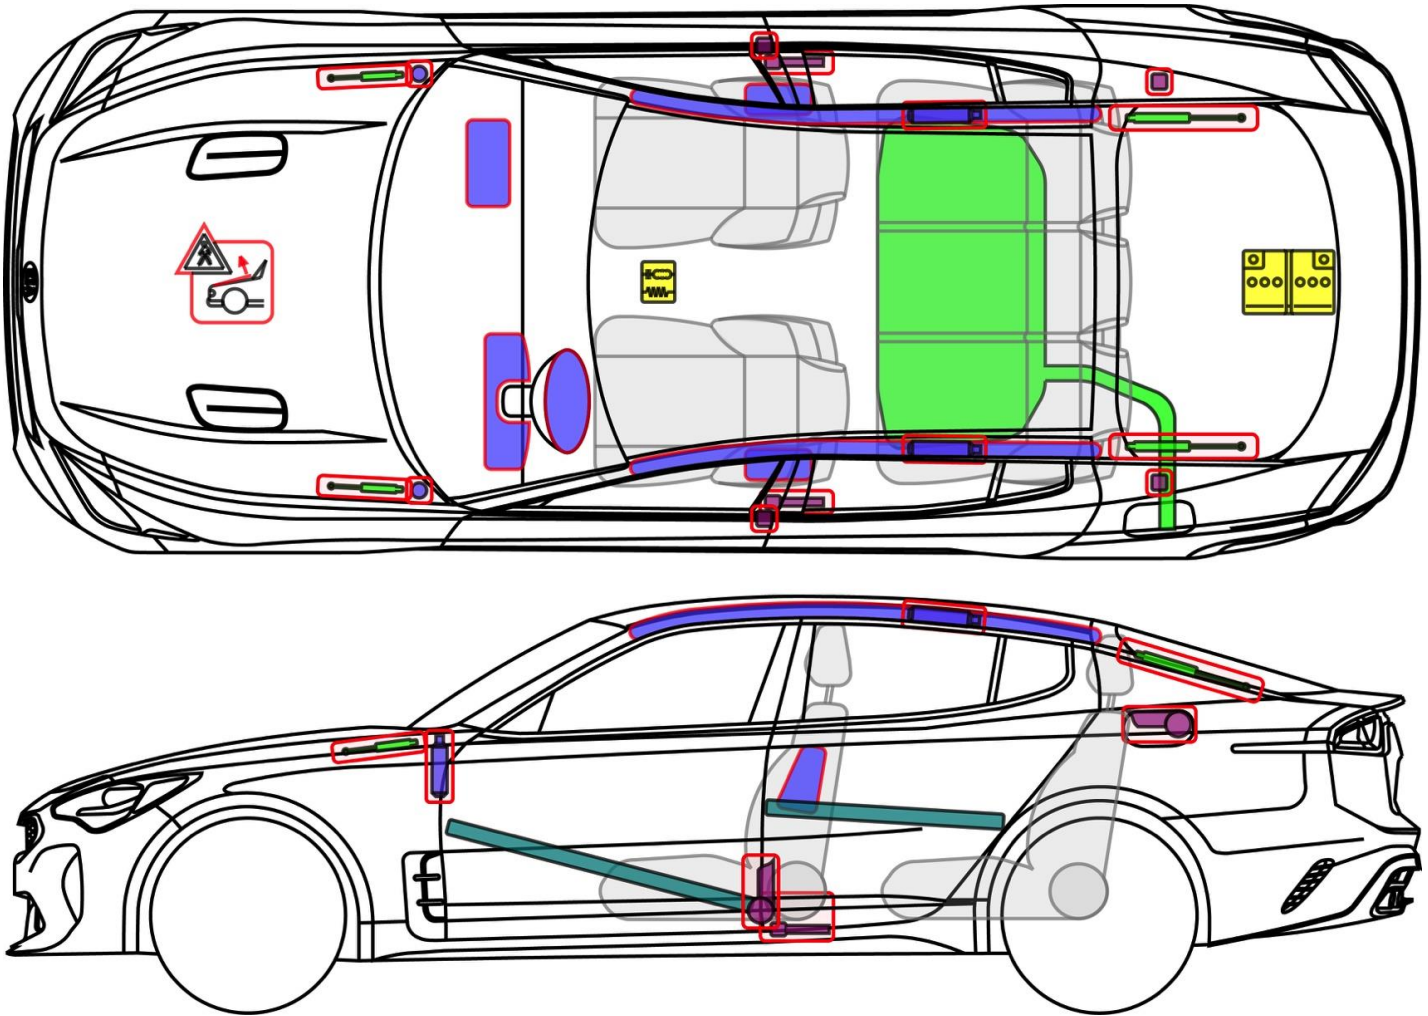

Stinger (CK)

ab 2017

Legende

	Airbag		Karosserie- verstärkung		Steuergerät
	Gas- generator		Fußgänger- Schutz- system		12 V Batterie
	Gurt- straffer		Gasdruck- dämpfer		Kraftstoff- tank