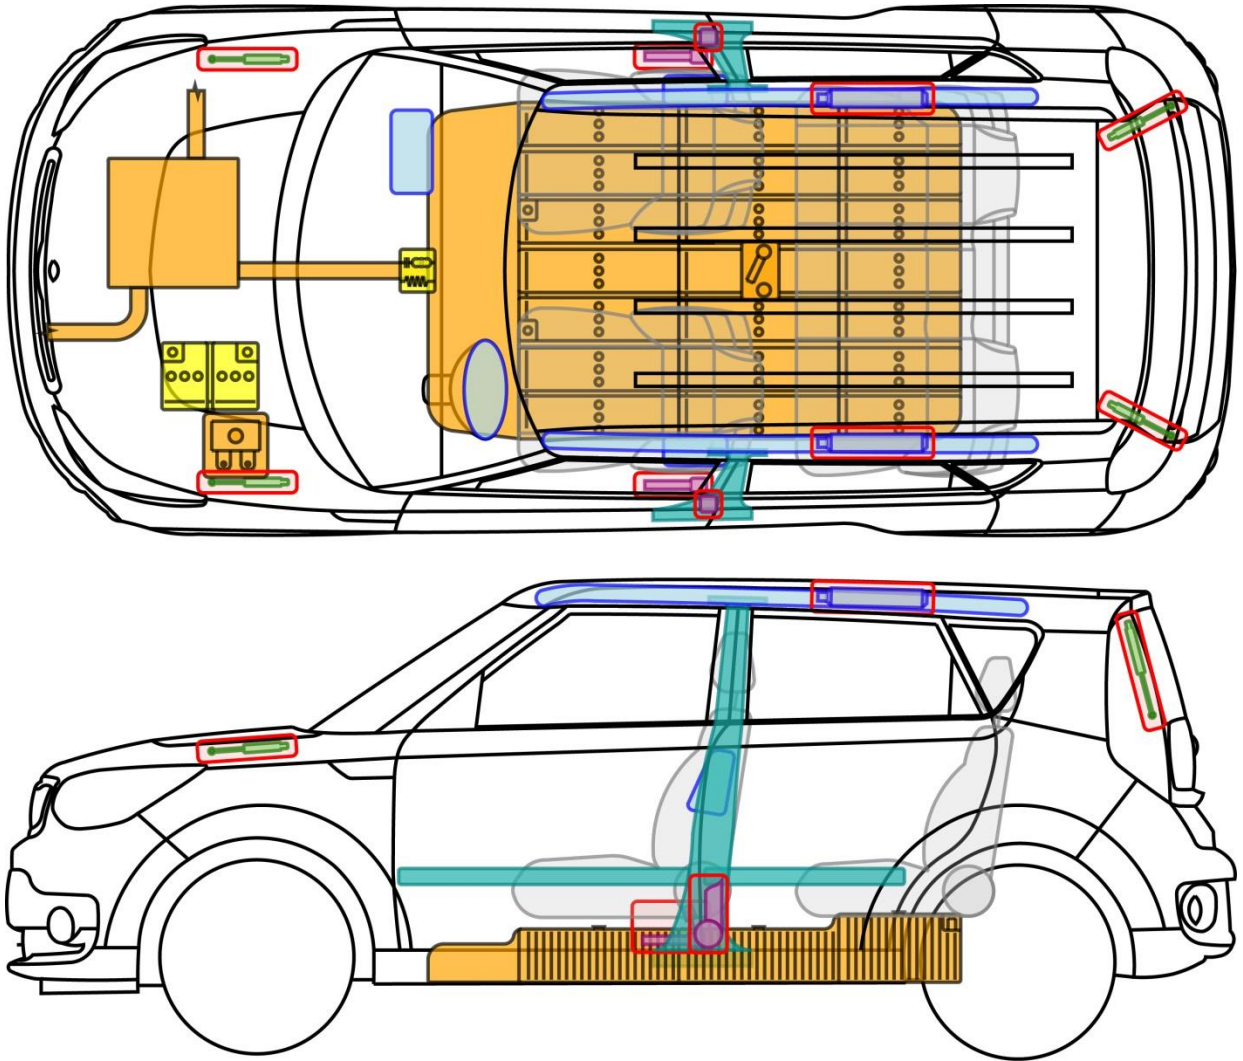

Soul EV (PS EV)

ab 2014

Legende

	Airbag		Karosserie- verstärkung		Steuergerät		Hochvolt- batterie
	Gas- generator		Überroll- schutz		12 V Batterie		Hochvolt- leitung/ -komponente
	Gurt- straffer		Gasdruck- dämpfer		Kraftstoff- tank		HV- Trennstelle

Soul EV