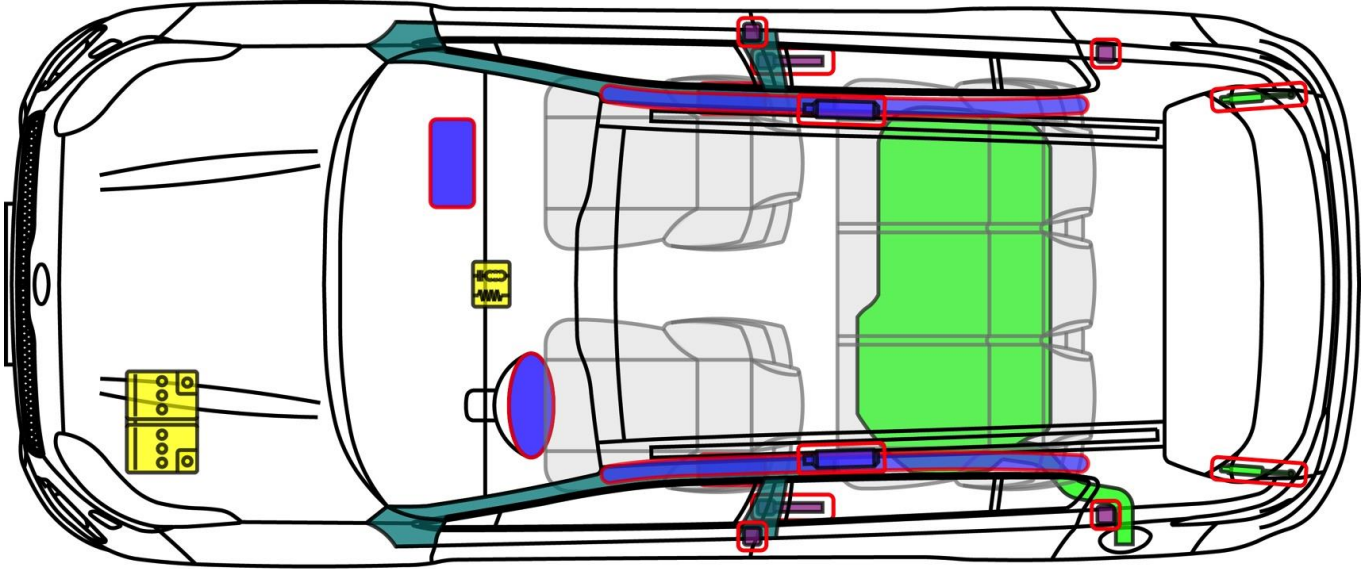

Sportage (QL)

ab 2016

Legende

	Airbag		Karosserie- verstärkung		Steuergerät
	Gas- generator		Überroll- schutz		12 V Batterie
	Gurt- straffer		Gasdruck- dämpfer		Kraftstoff- tank

Sportage