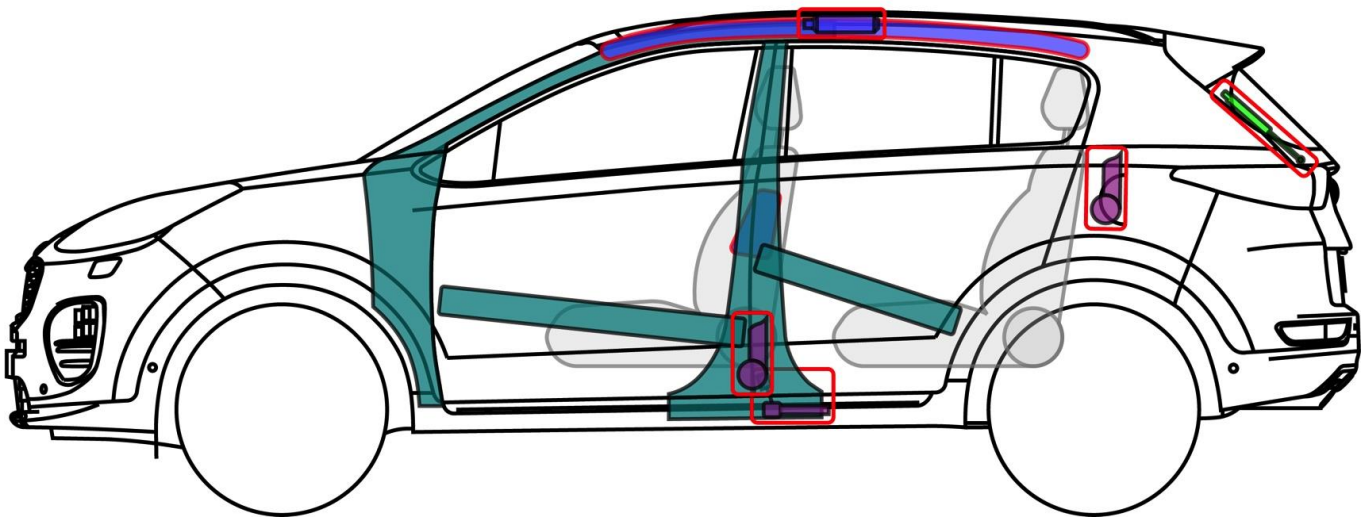

Sportage (QL)

ab 2016

Legende

	Airbag		Karosserie- verstärkung		Steuergerät
	Gas- generator		Überroll- schutz		12 V Batterie
	Gurt- straffer		Gasdruck- dämpfer		Kraftstoff- tank

Sportage